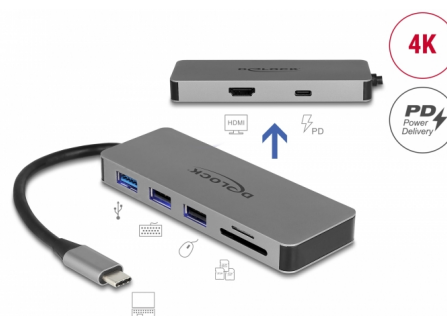

Delock USB Type-C™ priključna stanica za mobilne uređaje 4K - HDMI / Hub / SD / PD 2.0

Opis

Ova priključna stanica tvrtke Delock može se spojiti na mobilan uređaj koristeći USB-C™ DP Alt Mode ili Thunderbolt™ 3 ulaza te pruža razne varijante sučelja. Jedan monitor može se spojiti na HDMI izlaz. Tri ugrađena USB priključka omogućavaju korištenje perifernih uređaja te čitač kartice SD / Micro SD.

USB napajanje (USB PD 2.0) podržava do 87 W

Priključna stanica ima USB Type-C™ ulaz za napajanje za priključak napajanja prijenosnika ili tableta za punjenje. Također napaja USB ulaze. Priključna stanica također se može koristiti bez napajanja.

LED osvjetljenje

Interno plavo LED svjetlo omogućava lako uočavanje ulaza u mraku.

Mali ali snažan pomoćnik

Zbog svojih malih dimenzija i čvrstog kućišta, ova Delockova priključna stanica posebno je prikladna za putovanja. Lako se može zapakirati u torbu s prijenosnim računalom ili tabletom i koristiti na željeni način.

- Može se koristiti samo jedna memorijska kartica, a ne obje istovremeno
- Kompatibilno s Samsung Dex
- Metalno kućište
- LED osvjetljenje
- Duljina kabela bez konektora: oko 15 cm
- Boja: siv
- Mjere (DxŠxV): oko 109 x 40 x 12 mm