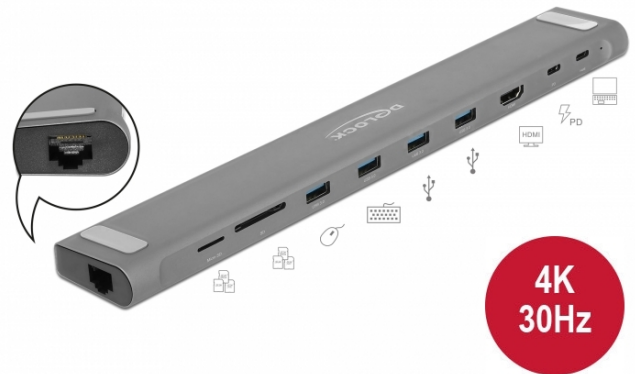

Delock Tenká dokovací stanice s rozhraním USB Type-C™ 4K - HDMI / USB 3.0 / LAN / SD / PD 3.0

Popis

Tato dokovací stanice od Delocku může být připojena k počítači s portem USB-C™ režim DP Alt nebo Thunderbolt™ 3 a nabízí tak různá rozhraní. Na výstupu HDMI lze provozovat monitor. Čtyři integrované porty USB umožňují používání periferních zařízení a funkčnost je doplněna o karty SD a Micro SD a připojení k síti gigabit.

Podpora napájení USB Power Delivery (USB PD 3.0) s výkonem až 60 W

Dokovací stanice má napájecí port s rozhraním USB Type-C™. Jestliže bude tento port připojen k hostitelskému zařízení, jako například k přístroji MacBook, bude za provozu nabíjen výkonem až 60 W.

Používání pod laptopem

Díky svému protáhlému tvaru a kovovému krytu je dokovací stanice dokonale uzpůsobena k používání pod laptopem, jako např. pod přístrojem MacBook. Zvýšený sklon laptopu poslouží lepšímu pohodlí při práci a zároveň i lepšímu chlazení laptopu.

Poznámka

Při používání většího počtu pamětí na portech USB musíte zajistit napájení prostřednictvím PD portu USB Type-C™.

Specifikace

- Konektor:
 - 1 x Super Speed USB (USB 3.2 Gen 1) USB Type-C™ samice >
 - 1 x USB Type-C™ samice (napájecí zdroj)
 - 4 x USB 3.0 Typ-A samice
 - 1 x HDMI-A samice
 - 1 x Gigabit LAN 10/100/1000 Mbps LAN RJ45 samice
 - 1 x SD / SDHC / SDXC / MMC slot
 - 1 x Micro SD / SDHC / SDXC slot
- Rozlišení až 3840 x 2160 @ 30 Hz (v závislosti na systému a připojeném hardware)
- Přenos audio a video signálu
- Lze použít dvě paměťové karty najednou
- Data lze vyměňovat přímo mezi dvěma připojenými paměťovými kartami
- USB Power Delivery (PD) 3.0
- Podporuje HDCP 1.4
- Výstupní výkon pro hostitele: max. 60 W
- 1 x LED indikující
- Kovová skříňka
- Barva: šedá
- Rozměry (DxŠxV): cca. 282 x 41 x 16 mm