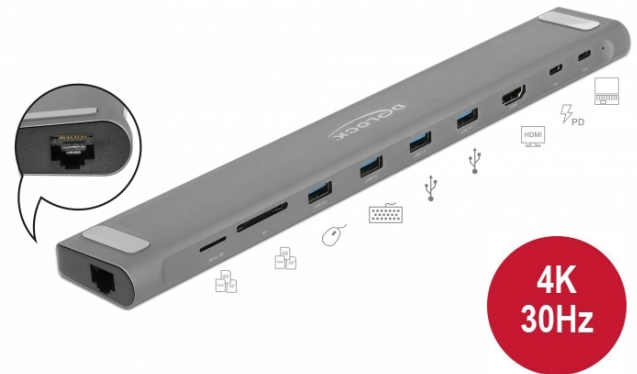

Nota

Cuando se utilizan muchas memorias en los puertos USB, se debe suministrar una fuente de alimentación a través del puerto USB Type-C™ PD.

Especificación técnica

- Conectores:
  - 1 x SuperSpeed USB (USB 3.2 Gen 1) USB Type-C™ hembra >
  - 1 x USB Type-C™ hembra (fuente de alimentación)
  - 4 x USB 3.0 Tipo-A hembra
  - 1 x HDMI-A hembra
  - 1 x Gigabit LAN 10/100/1000 Mbps RJ45 hembra
  - 1 x Ranura para tarjetas SD / SDHC / SDXC / MMC
  - 1 x Ranura para tarjetas Micro SD / SDHC / SDXC
- Resolución máxima 3840 x 2160 @ 30 Hz (depende del sistema y del hardware conectado)
- Transferencia de señales de audio y vídeo
- Se pueden utilizar dos tarjetas de memoria al mismo tiempo
- Los datos se pueden intercambiar directamente entre dos tarjetas de memoria conectadas
- USB Power Delivery (PD) 3.0
- Compatible con HDCP 1.4
- Potencia de salida para el host: máx. 60 W
- 1 x Indicador LED
- Carcasa metálica
- Color: gris
- Dimensiones (LxANxAL): aprox. 282 x 41 x 16 mm

Requisitos del sistema

- Mac OS 10.14.5 o superior
- Windows 7/7-64/8.1/8.1-64/10/10-64
- Dispositivo con un puerto USB Type-C™ y modo alternativo DisplayPort o con un puerto Thunderbolt™ 3 disponible

Contenido del paquete

Número de elemento 87748

EAN: 4043619877485

País de origen: China

Paquete: Retail Box