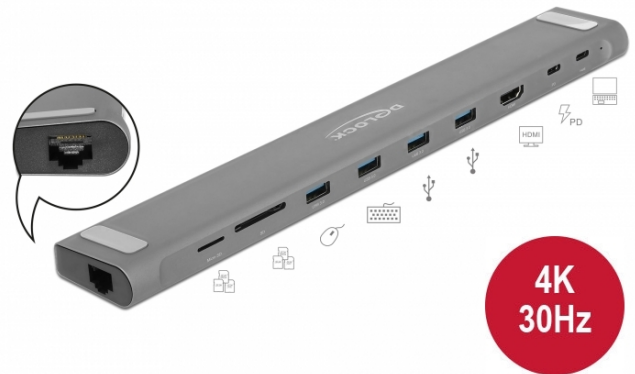

Delock Station d'accueil mince USB Type-C™ 4K - HDMI / USB 3.0 / LAN / SD / PD 3.0

Description

Cette station d'accueil Delock peut être connectée à un ordinateur avec un port USB-C™ Mode DP Alt ou Thunderbolt™ 3 et procure un grand nombre d'interfaces. Un moniteur peut être fonctionnel à la sortie HDMI. Quatre ports USB intégrés permettent d'utiliser des périphériques ; des connexions pour des cartes SD et Micro SD, et un réseau Gigaocet complètent les dispositifs.

L'USB Power Delivery (USB PD 3.0) supporte jusqu'à 60 watts

La station d'accueil a un port USB Type-C™ Power Delivery. Si ce port est connecté à un appareil hôte, comme un MacBook, il chargera jusqu'à 60 watts pendant les opérations.

Utilisation sous un laptop

Avec sa forme allongée et son boîtier métallique, la station d'accueil est parfaite pour l'utiliser sous un laptop, par exemple, un MacBook. L'inclinaison augmentée donne un meilleur confort pour travailler, de même qu'un meilleur refroidissement du laptop.

Note

En utilisant de nombreuses mémoires aux ports USB, une alimentation électrique doit être fournie via le port USB Type-C™ PD.

Spécifications techniques

- Connecteurs :
 - 1 x SuperSpeed USB (USB 3.2 Gen 1) USB Type-C™ femelle >
 - 1 x USB Type-C™ femelle (alimentation électrique)
 - 4 x USB 3.0 Type-A femelle
 - 1 x HDMI-A femelle
 - 1 x Gigabit LAN 10/100/1000 Mbps LAN RJ45 femelle
 - 1 x SD / SDHC / SDXC / MMC slot
 - 1 x Micro SD / SDHC / SDXC slot
- Résolution jusqu'à 3840 x 2160 @ 30 Hz (selon le système et le matériel connecté)
- Transfert de signaux audio et vidéo
- Deux cartes mémoires peuvent être utilisées en même temps
- Les données peuvent être échangées directement entre deux cartes mémoire connectées
- USB Power Delivery (PD) 3.0
- Prend en charge HDCP 1.4
- Sortie d'alimentation pour l'hôte : 60 W max.
- 1 x Indicateur LED
- Boîtier métallique
- Couleur : gris
- Dimensions (LxH) : env. 282 x 41 x 16 mm