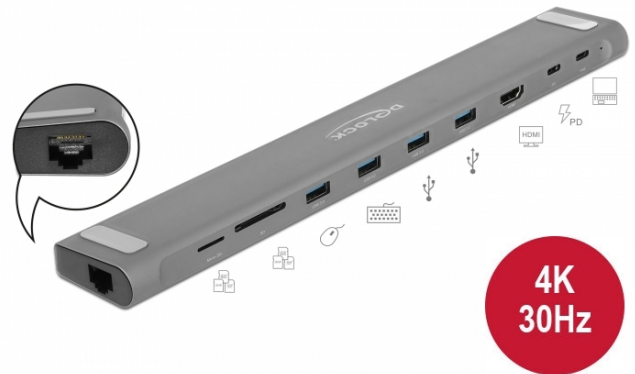

Delock USB Type-C™ Λεπτός Σταθμός Σύνδεσης 4K - HDMI / USB 3.0 / LAN / SD / PD 3.0

Περιγραφή

Αυτός ο σταθμός αγκύρωσης από τη Delock μπορεί να συνδεθεί σε έναν υπολογιστή με μια θύρα USB-C™ με DP Alt Mode ή Thunderbolt™ 3 και προσφέρει διάφορες διεπαφές. Μια οθόνη μπορεί να λειτουργεί στην έξοδο HDMI. Τέσσερις ενσωματωμένες θύρες USB επιτρέπουν τη χρήση των περιφερειακών, ενώ οι συνδέσεις για κάρτες SD και Micro SD και δίκτυο Gigabit ολοκληρώνουν τα χαρακτηριστικά του.

USB Μεταφοράς Ενέργειας (USB PD 3.0) με υποστήριξη έως και 60 watt

Ο σταθμός σύνδεσης διαθέτει Θύρα Μεταφοράς Ενέργειας USB Type-C™. Αν αυτή η θύρα είναι συνδεδεμένη στην κεντρική συσκευή, όπως το MacBook, θα φορτίζει με έως και 60 watt κατά τη λειτουργία.

Χρήση κάτω από το laptop

Εξαιτίας του μακρού σχήματος και του μεταλλικού περιβλήματος, ο σταθμός σύνδεσης ταιριάζει τέλεια για χρήση κάτω από ένα laptop, π.χ. ένα MacBook. Η αυξημένη κλίση του laptop προσφέρει μεγαλύτερη άνεση κατά την εργασία, καθώς και ψύχει καλύτερα το laptop.

Σημείωση

Κατά τη χρήση πολλών μνημών στις θύρες USB, θα πρέπει να υπάρχει μια παροχή ενέργειας μέσω της θύρας USB Type-C™ PD.

Προδιαγραφές

- Συνδετήρας:
 - 1 x SuperSpeed (USB 3.2 Gen 1) USB Type-C™ θηλυκό >
 - 1 x USB Type-C™ θηλυκό (τροφοδοσία)
 - 4 x USB 3.0 Τύπου-A θηλυκό
 - 1 x HDMI-A θηλυκό
 - 1 x Gigabit LAN 10/100/1000 Mbps, θηλυκός σύνδεσμος RJ45
 - 1 x υποδοχή SD / SDHC / SDXC / MMC
 - 1 x υποδοχή Micro SD / SDHC / SDXC
- Ανάλυση έως και 3840 x 2160 @ 30 Hz (ανάλογα με το σύστημα και το συνδεδεμένο υλικό)
- Μεταφορά ηχητικών σημάτων και σημάτων βίντεο
- Μπορεί να χρησιμοποιήσει δύο κάρτες μνήμης ταυτόχρονα.
- Τα δεδομένα μπορούν να εναλλαχθούν απευθείας ανάμεσα σε δύο κάρτες μνήμης
- USB Power Delivery (PD) 3.0
- Υποστηρίζει HDCP 1.4
- Έξοδος ρεύματος κεντρικού υπολογιστή (host): μέγιστη 60 W
- 1 x Ένδειξη LED
- Μεταλλικό περίβλημα
- Χρώμα: γκρι
- Διαστάσεις (ΜxΠxΥ): περ. 282 x 41 x 16 mm