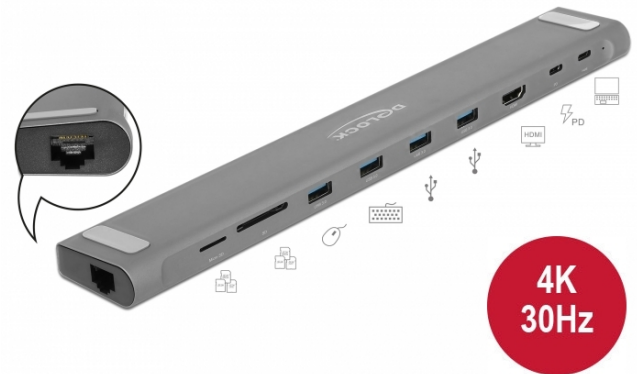

Delock Docking station USB Type-C™ Slim 4K - HDMI / USB 3.0 / LAN / SD / PD 3.0

Descrizione

Questa docking station Delock può essere collegata ad un computer con una porta USB-C™ DP Alt Mode o Thunderbolt™ 3 e fornisce varie interfacce. Si può utilizzare un monitor sull'uscita HDMI. Quattro porte USB integrate consentono l'utilizzo di periferiche e connessioni per schede SD e Micro SD e la rete Gigabit, completandone le caratteristiche.

USB Power Delivery (USB PD 3.0) supporta fino a 60 watt

La docking station ha una porta USB Type-C™ Power Delivery. Se questa porta è collegata al dispositivo host, come il MacBook, durante il funzionamento può caricare fino a 60 watt.

Utilizzare sotto il computer portatile

Grazie alla sua forma allungata e all'alloggiamento in metallo, la docking station è perfettamente adatta per l'uso sotto un computer portatile, ad esempio MacBook. L'aumento dell'inclinazione del computer portatile offre un miglior comfort durante il lavoro e un miglior raffreddamento.

Nota

Quando si utilizzano molte memorie sulle porte USB, l'alimentazione dovrebbe essere fornita tramite la porta PD USB Type-C™ PD.

Specifiche

- Connettori:
 - 1 x SuperSpeed USB (USB 3.2 Gen 1) USB Type-C™ femmina >
 - 1 x USB Type-C™ femmina (alimentatore)
 - 4 x USB 3.0 Tipo-A femmina
 - 1 x HDMI-A femmina
 - 1 x Gigabit LAN 10/100/1000 Mbps RJ45 femmina
 - 1 x slot SD / SDHC / SDXC / MMC
 - 1 x slot Micro SD / SDHC / SDXC
- Risoluzione fino a 3840 x 2160 @ 30 Hz (a seconda del sistema e dell'hardware collegato)
- Trasferimento di segnali audio e video
- Può essere utilizzato contemporaneamente in due schede di memoria
- I dati possono essere scambiati direttamente tra due schede di memoria
- USB Power Delivery (PD) 3.0
- Supporta HDCP 1.4
- Potenza di uscita per host: max. 60 W
- 1 x indicatore LED
- Struttura di metallo
- Colore: grigio
- Dimensioni (LxPxA): ca. 282 x 41 x 16 mm