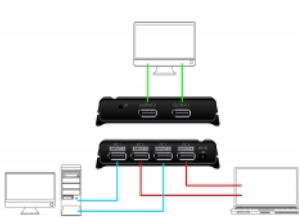

Gumb na uređaju ili daljinskom upravljaču može se koristiti za prebacivanje između DisplayPort uređaja. Izlaz može koristiti dvostruki modus (DP++), pa se HDMI ili DVI monitor može spojiti s prikladnim adapterom.

Tehnički podaci

- Priključak:
 - Ulaz:
 - 2 x 2 DisplayPort 20-polni ženski
 - 1 x DC 5 V priključak za napajanje
 - Izlaz:
 - 1 x 2 DisplayPort 20-polni ženski
- Prebacivanje putem gumba ili infracrvenog daljinskog upravljača
- LED indikator za aktivni priključak
- Podaci za DisplayPort 1.4
- Kompatibilno s DisplayPort 1.3, 1.2 i 1.1
- DisplayPort izlaz podržava dvojni način rada DP++
- Prijenos audio i video signala
- Razlučivost 7680 x 4320 @ 30 Hz (ovisno o sustavu i spojenom hardveru)
- Metalno kućište
- Boja: crno
- Mjere (DxŠxV): oko 130 x 74 x 30 mm

Preduvjeti sustava

- Slobodan priključak zaslona na vašem sustavu i zaslonu
- DisplayPort priključni kablovi

Sadržaj pakiranja

- DisplayPort sklopka

Predmet br. 87750

EAN: 4043619877508

Zemlja podrijetla: Taiwan, Republic of China

Pakiranje: Retail Box

- Daljinski upravljač
- Vanjski izvor napajanja
- Korisnički priručnik

Slike

General	
Tehnički podaci:	DisplayPort 1.4
Interface	
Izlaz:	2 x DisplayPort 20-polni ženski
Ulaz:	1 x 5 V DC female 5,5 mm x 2,1 mm 4 x DisplayPort 20 pin female
Technical characteristics	
Maximum screen resolution:	7680 x 4320 @ 60 Hz
Physical characteristics	
Kućište boja:	crna
Materijal kućišta:	metal
Duljina:	90 mm
Width:	73 mm
Height:	31 mm
Power supply	
Type:	Euro wall power supply
Input:	AC 100 - 240 V / 50 - 60 Hz / 0,2 A
Output:	5 V / 1 A
Connector:	DC male 5.5 mm x 2.1 mm
Cable length:	1 m