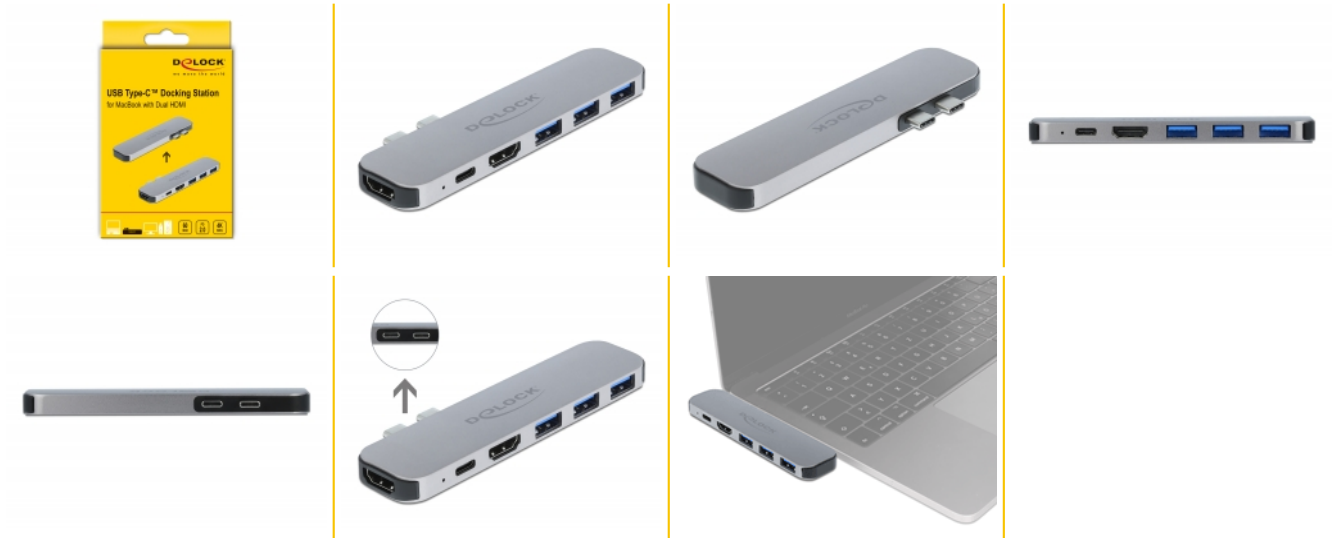

Delock Estación de Acoplamiento para MacBook Dual HDMI 4K / PD / Hub

Descripción

Esta estación de acoplamiento de Delock se puede conectar a una MacBook con dos puertos Thunderbolt™ 3 adyacentes. Dos monitores pueden funcionar simultáneamente en los puertos de salida HDMI. Tres puertos USB Tipo-A incorporados permiten el uso de periféricos.

Con una fuente de alimentación USB-C™, las computadoras portátiles como la MacBook se pueden cargar durante la operación.

Configuración avanzada del monitor

La estación de acoplamiento de Delock ocupa dos puertos en el MacBook simultáneamente; por tanto, es posible mostrar diferentes contenidos en ambos puertos HDMI al mismo tiempo. Además, permite combinar varios monitores en una gran pantalla. Por consiguiente, la estación de acoplamiento admite una resolución máxima de hasta 4K por monitor.

- Conectores:
 - 2 x USB Type-C™ macho
 - 2 x HDMI-A hembra
 - 3 x SuperSpeed USB (USB 3.2 Gen 1) Tipo-A hembra
 - 1 x USB Type-C™ hembra (fuente de alimentación)
 - Resolución:
 - Sencillo + Doble:
 - Puerto HDMI 1 hasta 3840 x 2160 a 60 Hz
 - Puerto HDMI 2 hasta 3840 x 2160 a 30 Hz
 - (depende del sistema y del hardware conectado)
 - Transferencia de señales de audio y vídeo
 - USB Power Delivery (PD) 3.0
 - Potencia de entrada: 1 x USB Type-C™ hembra 60 W máx.
 - Carcasa metálica
 - Color: gris
 - Dimensiones (LxAxANxAL): aprox. 116,0 x 28,0 x 9,5 mm
-

Requisitos del sistema

- MacBook Pro con dos puertos Thunderbolt™ 3 adyacentes
-

Contenido del paquete

- Base de acoplamiento para HDD
- Manual del usuario

Image

Interface

Conector 1:	2 x USB Type-C™ macho
Conector 2 :	2 x HDMI-A female
conector 3:	3 x SuperSpeed USB (USB 3.2 Gen 1) Tipo-A hembra
conector 4:	1 x USB Type-C™ female (power supply)