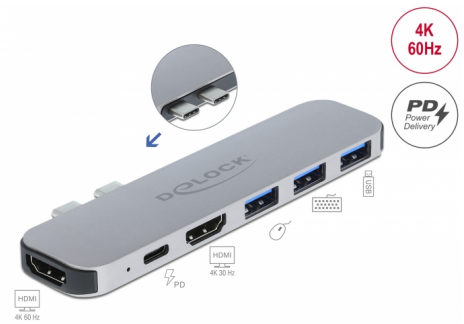

Περιγραφή

Αυτός ο σταθμός σύνδεσης της Delock μπορεί να συνδεθεί σε ένα MacBook με δύο παρακαείμενες θύρες Thunderbolt™ 3. Δύο οθόνες μπορούν να λειτουργούν ταυτόχρονα στις θύρες εξόδου HDMI. Τρεις ενσωματωμένες θύρες USB Τύπου-A επιτρέπουν τη χρήση των περιφερειακών συσκευών.

Με μια παροχή ρεύματος USB-C™, laptop όπως το MacBook μπορούν να φορτιστούν κατά τη λειτουργία τους.

Ρύθμιση οθόνης για προχωρημένους

Ο σταθμός σύνδεσης της Delock απασχολεί δύο θύρες στο MacBook ταυτόχρονα, γι' αυτό και είναι δυνατή η προβολή διαφορετικού περιεχομένου και στις δύο θύρες HDMI την ίδια στιγμή. Επιπλέον, επιτρέπει τον συνδυασμό πολλαπλών οθονών σε μια μεγάλη οθόνη. Έτσι ο σταθμός σύνδεσης υποστηρίζει μέγιστη ανάλυση έως και 4K ανά οθόνη.

USB Μεταφοράς Ενέργειας (USB PD 3.0) με υποστήριξη έως και 60 watt

Ο σταθμός σύνδεσης διαθέτει μια θύρα USB Type-C™ Μεταφοράς Ενέργειας για σύνδεση της παροχής ενέργειας του laptop ή του tablet για φόρτιση. Ο σταθμός σύνδεσης μπορεί να χρησιμοποιηθεί χωρίς παροχή ενέργειας.

Μικρός βοηθός ενίσχυσης

Εξαιτίας των μικρών του διατάσεων και του ενισχυμένου περιβλήματος, αυτός ο σταθμός σύνδεσης της Delock είναι ειδικά κατάλληλος για ταξίδια. Μπορεί απλά να μετακινηθεί με την τσάντα του laptop και να χρησιμοποιηθεί όταν χρειαστεί.

Σημείωση

Μόνο μία επιπρόσθετη οθόνη μπορεί να συνδεθεί στις συσκευές MacBook με chipset M1.

Αρ. προϊόντος 87753

EAN: 4043619877539

Χώρα προέλευσης: China

Συσκευασία: Retail Box