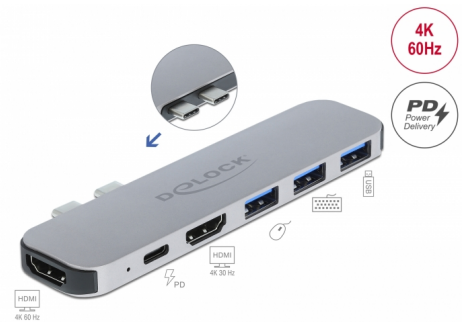

Delock Stație de andocare pentru MacBook Dual HDMI 4K / PD / Hub

Descriere scurta

Această stație de andocare de la Delock poate fi conectată la un MacBook cu două porturi adiacente Thunderbolt™ 3. Două monitoare pot fi operate simultan la porturile de ieșire HDMI. Trei porturi USB de Tip-A încorporate permit utilizarea de periferice.

Cu o sursă de alimentare USB-C™, laptopuri precum MacBook pot fi încărcate în timpul funcționării.

Setarea avansată a monitorului

Stația de andocare Delock ocupă două porturi simultane pe MacBook; prin urmare, este posibil să se afișeze conținut diferit pe ambele porturi HDMI în același timp. Mai mult, permite mai multe monitoare să fie combinate într-un singur ecran mare. Prin aceasta, stația de andocare acceptă o rezoluție maximă de până la 4K pe monitor.

Livrarea sursei USB (USB PD 3.0) acceptă până la 60 wați

Stația de andocare are un port USB Type-C™ de alimentare pentru conectarea sursei de alimentare a laptopului sau a tabletei pentru încărcare. Stația de andocare poate fi utilizată și fără alimentarea cu energie electrică.

Mic ajutor robust

Datorită dimensiunilor mici și carcasei robuste, stația de andocare Delock este potrivită în mod special pentru călătorii. Poate fi pur și simplu ambalată în pungă împreună cu laptopul și folosită după cum este necesar.

Notă

Un singur monitor extern suplimentar poate fi conectat la dispozitivele MacBook cu chipset M1.

Nr. 87753

EAN: 4043619877539

Țara de origine: China

Pachet: Retail Box

Specification