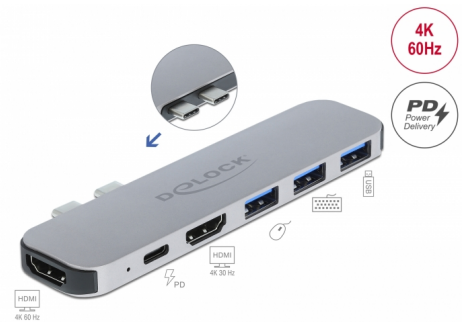

Med en strömförsörjning via USB-C™ kan bärbara datorer som t.ex. MacBook laddas samtidigt som den används.

Avancerad skärminställning

Dockningsstationen från Delock tar upp två portar samtidigt på en MacBook. Det är därför möjligt att visa olika innehåll på båda HDMI-uttag samtidigt. Dessutom är det möjligt att kombinera flera skärmar till en storskärm. Dockningsstationen har därför stöd för en högsta upplösning på upp till 4K per skärm.

USB-strömförsörjning (USB PD 3.0) stödjer upp till 60 watt

Dockningsstationen har ett USB Type-C™-strömförsörjningsuttag för att ansluta strömförsörjningen på den bärbara datorn eller surfplattan för laddning. Dockningsstationen kan även användas utan en strömförsörjning.

Liten och stabil stödutrustning

Tack vare dess nätta storlek och stabila hölje passar dockningsstationen från Delock perfekt för resor. Den kan enkelt packas ned i en väska tillsammans med en bärbar dator och användas vid behov.

Notera

Endast ytterligare en bildskärm kan anslutas till MacBook-enheter med M1, M2 och M3-chipset. MacBook-enheter med M1 Pro, M2 Pro, M3 Pro och M3 Max-chipset kan ansluta två eller flera extra externa bildskärmar. Mer information finns på www.apple.com.

Artikelnummer 87753

EAN: 4043619877539

Ursprungsland: China

Paket: Retail Box

Specifikationer