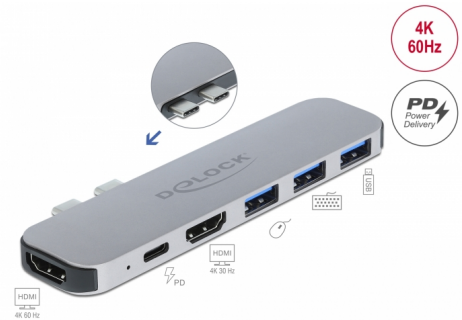

Haladó szintű képernyő elrendezés

A Delock dokkoló állomás két portot foglal el a MacBook-on egyszerre; így lehetséges különböző tartalmak egyidejű megjelenítése mindkét HDMI porton. Továbbá több képernyő összekapcsolására is van lehetőség egyetlen nagy megjelenítésben. Ilyenkor a dokkoló állomás akár 4K maximális felbontást biztosít képernyőnként.

Az USB tápellátást (USB PD 3.0) akár 60 wattig is támogatja

A dokkolóállomás rendelkezik egy USB Type-C™ tápellátási porttal a laptop vagy a tablet áramellátásának csatlakoztatásához. A dokkolóállomás tápegység nélkül is használható.

Kicsi tartós segítő

Kis mérete és erős borítása miatt, ez a Delock dokkoló különösen megfelelő utazás közbeni használatra. Egyszerűen a laptoppal együtt csomagolható és szükség esetén alkalmazható.

Megjegyzés

Csak egy további külső monitor csatlakoztatható a MacBook eszközökhöz M1, M2 és M3 chip-készlettel. Azokhoz a MacBook eszközökhöz, melyek M1 Pro, M2 Pro, M3 Pro és M3 Max chip-készlettel rendelkeznek, kettő vagy több további külső monitor csatlakoztatható. További információk elérhetők: www.apple.com.

Tételszám 87753

EAN: 4043619877539

Származási hely: China

Csomag: Retail Box

Műszaki adatok