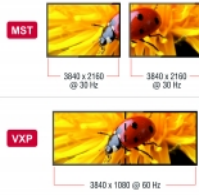

Delock Diviseur USB Type-C™ (Mode DP Alt) à 2 x DisplayPort MST / VXP

Description

Ce diviseur de Delock est approprié pour la connexion de deux moniteurs DisplayPort à un ordinateur ayant une interface USB-C™ et un support de mode alternatif DisplayPort. Deux moniteurs peuvent être utilisés simultanément aux sorties.

Contenu de l'emballage

- Diviseur USB-C™ (Mode DP Alt)
- Mode d'emploi

N° produit 87754

EAN: 4043619877546

Pays d'origine: China

Emballage: • Retail Box

Image

General	
Spécifications techniques:	DisplayPort 1.4
Supported operating system:	Windows 10 32-bit Windows 10 64-bit Mac OS 10.14.5 or above
Interface	
Sortie :	2 x DisplayPort femelle 20 broches
Entrée :	1 x USB Type-C™ mâle
Technical characteristics	
Maximum screen resolution:	3840 x 2160 @ 30 Hz
Physical characteristics	
Boîtier couleur:	noir
Matériau du boîtier :	Plastique
Cable length incl. connector:	25 cm
Longueur:	61 mm
Width:	49 mm
Height:	11 mm