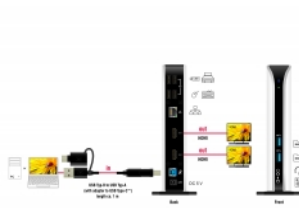

- USB dokovací stanice
- Kabel ze zástrčkového konektoru USB Typu-B na zástrčkový konektor USB Typu-A (s adaptérem na zástrčkový konektor USB Type-C™), délka cca. 1 m
- Napájecí zdroj
- Uživatelská příručka

Příslušenství