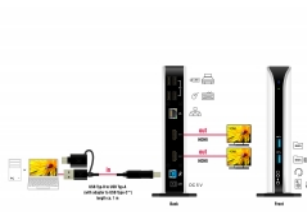

- Σταθμός αγκύρωσης USB
- Καλώδιο USB Τύπου-B αρσενικό προς USB Τύπου-A αρσενικό (με αντάπτορα προς USB Type-C™ αρσενικό), μήκους περ. 1 μ.
- Παροχή ρεύματος
- Εγχειρίδιο χρήστη

Εικόνες