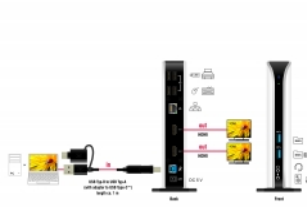

Delock Stacja dokująca USB podwójne HDMI Full-HD / USB 3.2 / LAN / Audio

Opis

Stacja dokująca Delock pozwala na przyłączenie urządzeń mobilnych przez USB-C™ lub USB Typ-A i zapewnia różne interfejsy. Można włączyć dwa monitory przez wyjścia HDMI. Cztery wbudowane porty USB 2.0 i dwa USB 3.2 Gen 1 pozwalają na wykorzystanie peryferiów, a łącze do sieci gigabitowej dopełnia funkcjonalności.

Rozdzielczość Full-HD

Rozdzielczość Full-HD (1080p) jest możliwa gdy wykorzystany jest jeden monitor a dwa wyjścia HDMI są używane jednocześnie.

Specyfikacja

- Złącze:
przód:
1 x SuperSpeed USB (USB 3.2 Gen 1) Typ-A żeński
1 x SuperSpeed USB (USB 3.2 Gen 1) Typ-A żeński - Specyfikacja ładowania baterii BC1.2
1 x gniazdo mikrofonu stereo 3,5 mm
1 x gniazdo głośnika stereo 3,5 mm
tył:
1 x SuperSpeed USB (USB 3.2 Gen 1) Typ-B żeński
1 x złącze zasilania prądu stałego 5 V
2 x HDMI-A żeński
1 x Gigabit LAN 10/100/1000 Mbps RJ45 żeńskie
4 x USB 2.0 Typ-A żeńskie
- Maksymalna rozdzielczość (w zależności od systemu i podłączonych urządzeń)
Pojedynczy monitor: do 2560 x 1440 @ 50 Hz
Podwójny monitor: do 2048 x 1152 @ 60 Hz
- Transfer sygnałów audio i video
- Funkcje: Lustrzane lub rozszerzone (Windows obsługuje tylko jeden ekran jako zwierciadlany, drugi jest przedłużony)
- Kolor: czarny / biały
- Rozmiary bez statywu (DxSxW): ok. 190 x 78 x 38 mm

Numer artykułu 87771

EAN: 4043619877713

Kraj pochodzenia: China

Opakowanie: Retail Box

- Stacja dokująca USB
- Cable USB Typ-B męski do USB Typ-A męski (z przejściówką do USB Type-C™ męski),
długość ok. 1 m
- Zasilacz
- Instrukcja obsługi

Zdjęcia

General	
Funkcja :	mirror and extend
Supported operating system:	Mac OS 10.15.5 or above Windows 10 32-bit Windows 10 64-bit Windows 8.1 32-bit Windows 8.1 64-bit
Technical characteristics	
Maximum screen resolution:	2048 x 1152 @ 60 Hz 2560 x 1440 @ 50 Hz