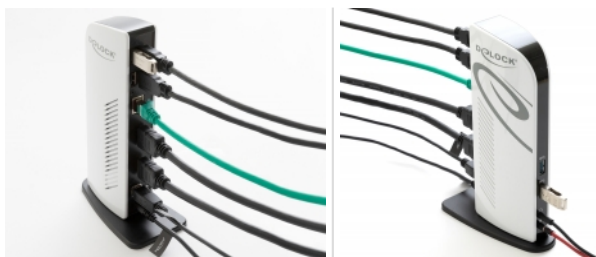

- Stație de andocare cu interfață USB
- Cablu USB Tip-B tată la USB Tip-A tată (cu adaptor la USB Type-C™ tată), lungime aprox. 1 m
- Sursă de alimentare
- Manual de utilizare

Imagini