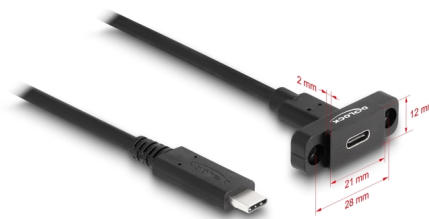

Delock SuperSpeed USB 10 Gbps (USB 3.2 Gen 2) Cablu USB Type-C™ tată la mamă 1 m, montare pe panou, negru

Descriere scurta

Acest cablu USB de la Delock permite prelungirea unei conexiuni USB Type-C™. Portul mamă poate fi atașat cu două șuruburi, de exemplu, la o conductă de cablu sau o incintă cu deschiderea corespunzătoare. În acest fel, este posibil să instalați un conector USB Type-C™ într-o poziție ușor accesibilă.

1 m

Nr. 87824

EAN: 4043619878246

Țara de origine: China

Pachet: Pungă din plastic
cu închidere tip fermoar

Detalii tehnice

- Conectori:
 - 1 x SuperSpeed USB 10 Gbps (USB 3.2 Gen 2) USB Type-C™ mamă
 - 1 x SuperSpeed USB 10 Gbps (USB 3.2 Gen 2) USB Type-C™ tată
- Rată de transfer a datelor de până la SuperSpeed USB 10 Gbps
- Grosime cablu:
 - Linia de date 32 AWG
 - Linia de alimentare 24 AWG
- Curent de ieșire: până la 3 A
- Orificiu de montare: aprox. 21,5 x 12,5 mm, pas gaură șurub aprox. 28 mm
- Culoare: negru
- Lungimea incl. conectori (L): aprox. 1 m

Cerinte de sistem

- PC sau laptop cu un port USB Type-C™ liber

Pachetul contine

- Cablu USB

Imagini

Interface

Conector 1:	1 x USB Type-C™ mamă
Conector 2:	1 x USB Type-C™ tată

Technical characteristics

Data transfer rate:	USB 3.2 Gen 2 bis zu 10 Gb/s
---------------------	------------------------------

Physical characteristics

Lungime:	1 m
Colour:	negru