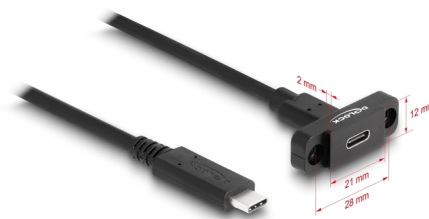

Delock SuperSpeed USB 10 Gbps (USB 3.2 Gen 2) Cablu USB Type-C™ tată la mamă 1 m, montare pe panou, negru

Descriere scurta

Acest cablu USB de la Delock permite prelungirea unei conexiuni USB Type-C™. Portul mamă poate fi atașat cu două șuruburi, de exemplu, la o conductă de cablu sau o incintă cu deschiderea corespunzătoare. În acest fel, este posibil să instalați un conector USB Type-C™ într-o poziție ușor accesibilă.

1 m

Nr. 87824

EAN: 4043619878246

Țara de origine: China

Pachet: Pungă din plastic
cu închidere tip fermoar

Specification

- Conectori:
 - 1 x SuperSpeed USB 10 Gbps (USB 3.2 Gen 2) USB Type-C™ mamă
 - 1 x SuperSpeed USB 10 Gbps (USB 3.2 Gen 2) USB Type-C™ tată
- Rată de transfer a datelor de până la SuperSpeed USB 10 Gbps
- Grosime cablu:
 - Linia de date 32 AWG
 - Linia de alimentare 24 AWG
- Curent de ieșire: până la 3 A
- Orificiu de montare: aprox. 21,5 x 12,5 mm, pas gaură șurub aprox. 28 mm
- Culoare: negru
- Lungimea incl. conectori (L): aprox. 1 m

Cerinte de sistem

- PC sau laptop cu un port USB Type-C™ liber

Pachetul contine

- Cablu USB

Imagini

Interface

Conector 1:	1 x USB Type-C™ mamă
Conector 2:	1 x USB Type-C™ tată

Technical characteristics

Data transfer rate:	USB 3.2 Gen 2 bis zu 10 Gb/s
---------------------	------------------------------

Physical characteristics

Lungime:	1 m
Colour:	negru