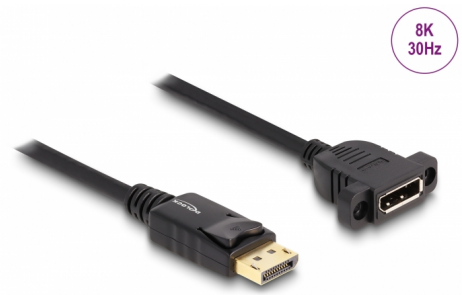

Delock Kabel rozhraní DisplayPort 1.4, 8K 30 Hz, ze zástrčky na zásuvku, 1 m, panelová montáž, černý

Popis

Tento kabel od Delocku může být použit k prodloužení připojení DisplayPort různých zařízení. Zásuvkový port lze připevnit dvěma šrouby např. ke kabelovodu nebo ke krytu s odpovídajícím otvorem. Tímto způsobem je možné instalovat DisplayPort konektor na snadno přístupném místě.

1 m

Číslo produktu 87825

EAN: 4043619878253

Země původu: China

Balení: Plastová taška se zipem

Technické detaily

- Konektor:
 - 1 x DisplayPort samice
 - 1 x DisplayPort samec
- Rozlišení až 7680 x 4320 @ 30 Hz (v závislosti na systému a připojeném hardware)
- Podporuje HDCP 2.2 (High-Bandwidth Digital Content Protection)
- Podporuje HDR
- Přenos audio a video signálu
- Materiál: PC plast
- Montážní díra: ca. 21,5 x 12,5 mm, rozteč otvoru šroubu ca. 28 mm
- Průřez kabelu: 30 AWG
- Průměr kabelu: cca. 6 mm
- Barva: černá
- Délka včetně konektorů cca. 1 m

Systémové požadavky

- Volné rozhraní DisplayPort

Obsah balení

- DisplayPort panel pro montáž kabelu

Příslušenství

Interface

Konektor 1:	1 x DisplayPort samice
Konektor 2:	1 x DisplayPort samec

Technical characteristics

Maximum screen resolution:	7680 x 4320 @ 30 Hz
----------------------------	---------------------

Physical characteristics

Délka:	1 m
Barva:	černá