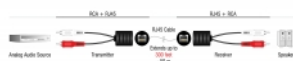

2 x

Especificación técnica

- Conectores:
1 x RJ45 hembra >
2 x RCA macho (rojo, blanco)
- Conexión 1:1
- Funciona a un máximo de 50 metros
- Especificación Cat.5
- Valor normalizado del cable: 28 AWG
- Material: PVC
- Color del cable: negro

Requisitos del sistema

- Dos puertos hembra RCA disponibles rojo y blanco
- Un puerto RJ45 disponible
- Un cable de conexión RJ45 opcional

Contenido del paquete

- 2 x Adaptador

Número de elemento 87857

EAN: 4043619878574

Pais de origen: China

Paquete: Bolsa de plástico con cremallera

Image

General	
Especificación técnica:	Cat. 5
Interface	
Conector 1:	1 x RJ45 hembra
Conector 2 :	2 x RCA macho (rojo, blanco)
Physical characteristics	
Color del cable:	negro
Conductor gauge:	28 AWG
Material:	PVC