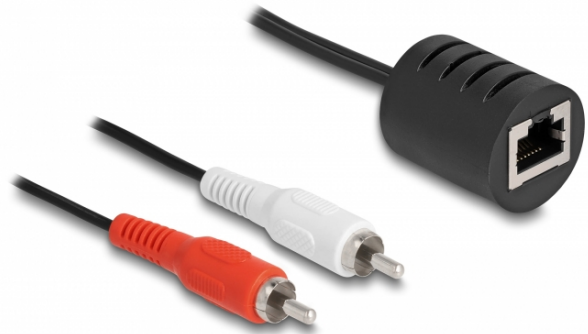

Delock Extensor de audio estéreo RJ45 hembra a 2 x RCA macho Cat.5 hasta 50 m set 2 piezas

Descripción

Este juego de adaptadores de audio de Delock puede utilizarse para transmitir y ampliar las señales de audio estéreo a través de un cable de conexión Cat.5.

2 x

Especificación técnica

- Conectores:
1 x RJ45 hembra >
2 x RCA macho (rojo, blanco)
- Conexión 1:1
- Funciona a un máximo de 50 metros
- Especificación Cat.5
- Valor normalizado del cable: 28 AWG
- Material: PVC
- Color del cable: negro

Requisitos del sistema

- Dos puertos hembra RCA disponibles rojo y blanco
- Un puerto RJ45 disponible
- Un cable de conexión RJ45 opcional

Contenido del paquete

- 2 x Adaptador

Número de elemento 87857

EAN: 4043619878574

Pais de origen: China

Paquete: Bolsa de plástico con cremallera

Image

General	
Especificación técnica:	Cat. 5
Interface	
Conector 1:	1 x RJ45 hembra
Conector 2 :	2 x RCA macho (rojo, blanco)
Physical characteristics	
Color del cable:	negro
Conductor gauge:	28 AWG
Material:	PVC