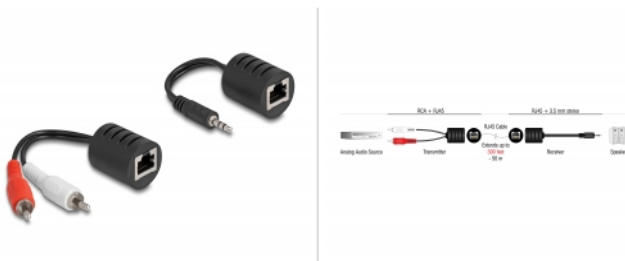

Delock Extensor de audio estéreo RJ45 hembra a conector estéreo de 3,5 mm macho y RJ45 hembra a 2 x RCA macho Cat.5 hasta 50 m, conjunto de 2 piezas

Descripción

Este juego de adaptadores de audio de Delock puede utilizarse para transmitir y ampliar las señales de audio estéreo a través de un cable de conexión Cat.5.

Especificación técnica

- Conectores:
 - 1 x RJ45 hembra >
 - 1 x macho estéreo de de 3 contactos y 3,5 mm
 - 1 x RJ45 hembra >
 - 2 x RCA macho (rojo, blanco)
- Conexión 1:1
- Funciona a un máximo de 50 metros
- Especificación Cat.5
- Valor normalizado del cable: 28 AWG
- Material: PVC
- Color del cable: negro

Requisitos del sistema

- Un puerto estéreo disponible de 3,5 mm
- Dos puertos hembra RCA disponibles rojo y blanco
- Un puerto RJ45 disponible
- Un cable de conexión RJ45 opcional

Contenido del paquete

- 2 x Adaptador

Número de elemento 87859

EAN: 4043619878598

Pais de origen: China

Paquete: Bolsa de plástico con cremallera

Image

General	
Especificación técnica:	Cat. 5
Interface	
Conector 1:	1 x RJ45 hembra
Conector 2 :	1 x Conector macho estéreo de audio de 3,5 mm
conector 3:	2 x RCA macho (rojo, blanco)
Physical characteristics	
Color del cable:	negro
Conductor gauge:	28 AWG
Material:	PVC