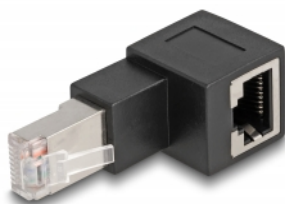

Příslušenství