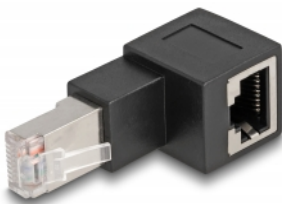

Delock Adaptateur RJ45 mâle à RJ45 femelle Adapter Cat.6A 90° angulé vers le haut

Description

Avec cet adaptateur de Delock, le RJ45 femelle d'un appareil peut être orienté de 90°. Il rend plus facile la connexion d'un câble dans des endroits difficiles d'accès et évite d'endommager la prise ou le câble en raison de la courbure.

Application multifonctionnelle

L'adaptateur RJ45 peut être utilisé, par exemple, dans des armoires de réseau, des panneaux de distribution, des serveurs ou des interrupteurs.

Spécifications techniques

- Connecteurs :
  1 x RJ45 mâle coudé vers le haut
  1 x RJ45 femelle
- Connecté 1:1
- Spécification Cat.6A
- Contacts plaqués or
- Dimensions (LxlxH) : env. 54,3 x 22,3 x 19,2 mm

Configuration système requise

- Un port RJ45 libre

Contenu de l'emballage

- Adaptateur RJ45

N° produit 87861

EAN: 4043619878611

Pays d'origine: China

Emballage: Sac polyvalent à fermeture éclair

Image