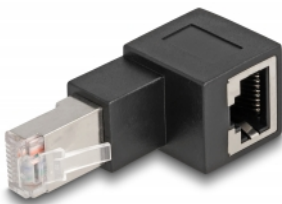

Delock RJ45 αρσενικό προς RJ45 θηλυκό Αντάπτορας Cat.6A 90° με γωνία προς τα πάνω

Περιγραφή

Με αυτό τον αντάπτορα της Delock η θηλυκή θύρα RJ45 μιας συσκευής μπορεί να αποκτήσει γωνία κατά 90°. Αυτό το εξάρτημα κάνει πιο εύκολη τη σύνδεση σε ένα καλώδιο δικτύου σε σημεία με δύσκολη πρόσβαση και αποτρέπει τη φθορά στην πρίζα της συσκευής ή σπάσιμο στο καλώδιο εξαιτίας του λυγίσματος.

Πολυλειτουργική εφαρμογή

Ο αντάπτορας RJ45 μπορεί να χρησιμοποιηθεί για π.χ. σε θαλάμους δικτύου, κατανεμητές, διακομιστές ή διακόπτες.

Χαρακτηριστικά

- Συνδετήρας:
  1 x RJ45 αρσενικό γωνία προς τα πάνω
  1 x θηλυκός RJ45
- 1:1 συνδέθηκε
- Προδιαγραφές Cat.6A
- Επιχρυσωμένες επαφές
- Διαστάσεις (ΜxΠxΥ): περ. 54,3 x 22,3 x 19,2 mm

Απαιτήσεις συστήματος

- Ελεύθερη θύρα RJ45

Περιεχόμενα συσκευασίας

- Προσαρμογέας RJ45

Αρ. προϊόντος 87861

EAN: 4043619878611

Χώρα προέλευσης: China

Συσκευασία: Τσαντάκι με φερμουάρ

Εικόνες