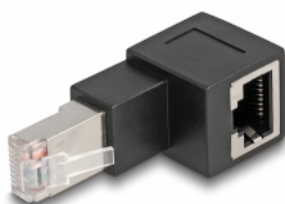

Delock Adattatore da maschio RJ45 a femmina RJ45 Cat.6A 90° angolato verso l'alto

Descrizione

Con questo adattatore Delock, l' RJ45 femmina di un dispositivo può essere inclinato di 90°. Ciò facilita il collegamento di un cavo di rete in posti difficili da raggiungere e previene danni alla presa del dispositivo o rotture del cavo dovute alla piegatura.

Applicazione multifunzionale

L'adattatore RJ45 può essere usato, ad esempio, in armadi di rete, pannelli di permutazione, server o switch.

Specifiche

- Connettori:
  1 x RJ45 maschio angolato verso l'alto
  1 x RJ45 femmina
- Collegamento 1:1
- Specifica Cat.6A
- Contatti dorati
- Dimensioni (LxPxA): ca. 54,3 x 22,3 x 19,2 mm

Requisiti di sistema

- Una porta RJ45 disponibile

Contenuto della confezione

- Adattatore RJ45

Articolo n. 87861

EAN: 4043619878611

Paese di origine: China

Pacchetto: Sacchetto in plastica con cerniera

Immagini