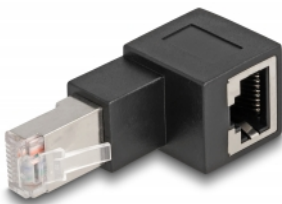

Delock RJ45 muški na RJ45 ženski adapter Cat.6A 90° zakrivljen prema gore

Opis

Ovim adapterom tvrtke Delock, ženski priključak uređaja RJ45 može se zakriviti za 90°. To olakšava povezivanje mrežnog kabela na teško dostupnim mjestima i sprječava oštećenje utičnice uređaja ili lomove kabela zbog savijanja.

Višefunkcionalna aplikacija

Adapter RJ45 može se koristiti npr. u mrežnim ormarićima, patch panelima, poslužiteljima ili sklopkama.

Tehnički podaci

- Priključak:
1 x RJ45, muški kutni prema gore
1 x RJ45 ženski
- 1:1 spojeno
- Cat.6A tehnički podaci
- Pozlaćeni kontakti
- Mjere (DxŠxV): oko 54,3 x 22,3 x 19,2 mm

Preduvjeti sustava

- Slobodan priključak RJ45

Sadržaj pakiranja

- RJ45 adapter

Predmet br. 87861

EAN: 4043619878611

Zemlja podrijetla: China

Pakiranje: Plastična vrećica sa zip zatvaračem

Slike

General

Tehnički podaci: Cat. 6A

Interface

Priključak 1: 1 x RJ45, muški kutni prema gore

Priključak 2: 1 x RJ45 ženski

Physical characteristics

Duljina: 54,3 mm