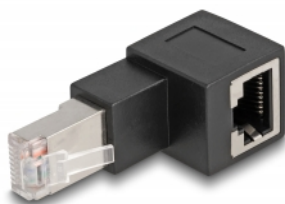

Delock Adapter, złącza RJ45 męskie na RJ45 żeńskie, Cat.6A, zagięty w górę 90°

Opis

Dzięki temu adapterowi firmy Delock żeńskie gniazdo RJ45 urządzenia może zostać skierowane pod kątem 90°. To ułatwia podłączenie kabla sieciowego w trudno dostępnych miejscach i zapobiega uszkodzeniu gniazda w urządzeniu oraz pęknięciom kabla z powodu jego wyginania.

Aplikacja wielofunkcyjna

Adapter RJ45 znajdzie zastosowanie np. w szafach sieciowych, panelach krosowniczych, w serwerach i przełącznikach.

Specyfikacja

- Złącze:
  1 x RJ45 męski, wygięte pod kątem do góry
  1 x RJ45 żeńskie
- Podłączone 1:1
- Specyfikacja Cat.6A
- Połączane styki
- Wymiary (DxSxW): ok. 54,3 x 22,3 x 19,2 mm

Wymagania systemowe

- Wolny port RJ45

Zawartość opakowania

- Adapter RJ45

Numer artykułu 87861

EAN: 4043619878611

Kraj pochodzenia: China

Opakowanie: Torba na zamek błyskawiczny

Zdjęcia