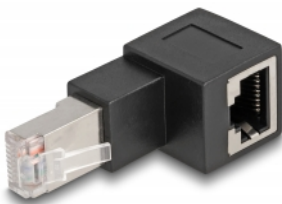

Delock RJ45 hane till RJ45 hona-adapter Cat.6A 90° uppåtvinklad

Beskrivning

Med adaptern från Delock kan RJ45-honan på enhet vinklas upp till 90°. Detta gör det enklare att ansluta en nätverkskabel på svåråtkomliga platser och förhindrar skada på enhetsuttaget eller kabelbrott på grund av böjning.

Multifunktionell användning

RJ45-adaptern kan användas, t.ex. i nätverksskåp, patchpaneler, servrar eller switchar.

Specifikationer

- Anslutning:
1 x RJ45 hane uppåtvinklad
1 x RJ45 hona
- 1:1-anlutning
- Cat.6A specifikation
- Guldpläterade kontakter
- Mått (LxBxH): ca 54,3 x 22,3 x 19,2 mm

Systemkrav

- En ledig RJ45-port

Paketets innehåll

- RJ45 adapter

Artikelnummer 87861

EAN: 4043619878611

Ursprungsland: China

Paket: Zippåse

Bilder

General	
Specifikationer:	Cat. 6A
Interface	
Kontakt 1:	1 x RJ45 hane uppåtvinklad
Kontakt 2:	1 x RJ45 hona
Physical characteristics	
Längd:	54,3 mm
Width:	22,3 mm
Height:	19,2 mm