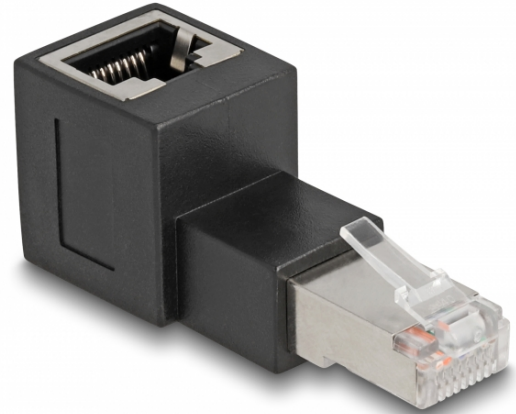

Delock RJ45 hane till RJ45 hona-adapter Cat.6A 90° uppåtvinklad

Beskrivning

Med adaptern från Delock kan RJ45-honan på enhet vinklas upp till 90°. Detta gör det enklare att ansluta en nätverkskabel på svåråtkomliga platser och förhindrar skada på enhetsuttaget eller kabelbrott på grund av böjning.

Multifunktionell användning

RJ45-adaptern kan användas, t.ex. i nätverksskåp, patchpaneler, servrar eller switchar.

Specifikationer

- Anslutning:
1 x RJ45 hane uppåtvinklad
1 x RJ45 hona
- 1:1-anlutning
- Cat.6A specifikation
- Guldpläterade kontakter
- Mått (LxBxH): ca 54,3 x 22,3 x 19,2 mm

Systemkrav

- En ledig RJ45-port

Paketets innehåll

- RJ45 adapter

Artikelnummer 87861

EAN: 4043619878611

Ursprungsland: China

Paket: Zippåse

Bilder

General	
Specifikationer:	Cat. 6A
Interface	
Kontakt 1:	1 x RJ45 hane uppåtvinklad
Kontakt 2:	1 x RJ45 hona
Physical characteristics	
Längd:	54,3 mm
Width:	22,3 mm
Height:	19,2 mm