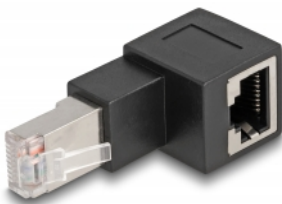

Delock RJ45 apa - RJ45 anya adapter Cat.6A 90° fokos szögben felfelé hajlítva

Leírás

Ezzel a Delock adapterrel az eszköz RJ45 anya csatlakozója 90°-os szögben hajtható el. Ez teszi lehetővé, hogy rögzítsünk hálózati kábeleket nehezen elérhető helyeken és megvédjük az eszköz csatlakoztatóját a sérüléstől, a kábelt hajlítás miatti megtöréstől.

Többfunkciós alkalmazás

Az RJ45 adapter használható például hálózati szekrényeknél, patch paneleknel, szervereknél vagy kapcsolóknál.

Műszaki adatok

- Csatlakozó:
 - 1 x RJ45 dugós, felfelé néző csatlakozódugóval
 - 1 x RJ45 hüvely
- 1:1 csatlakoztatás
- Cat.6A specifikáció
- Arany bevonatú érintkezők
- Méretek (HxSzxM): kb. 54,3 x 22,3 x 19,2 mm

Rendszerkövetelmények

- Egy szabad RJ45-port

A csomag tartalma

- RJ45 adapter

Tételszám 87861

EAN: 4043619878611

Származási hely: China

Csomag: Zárható műanyag tasak

Képek

General	
Műszaki adatok:	Cat. 6A
Interface	
Csatlakozó 1:	1 x RJ45 dugós, felfelé néző csatlakozódugóval
Csatlakozó 2:	1 x RJ45 hüvely
Physical characteristics	
Hosszúság:	54,3 mm
Width:	22,3 mm
Height:	19,2 mm