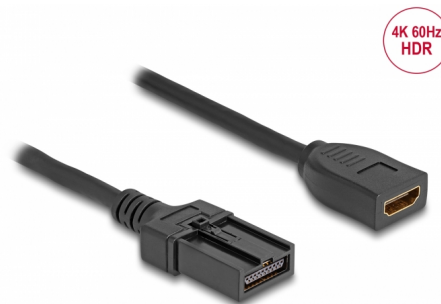

Delock HDMI Αυτοκινούμενο καλώδιο HDMI-A θηλυκό προς HDMI-E αρσενικό 3 μ. 4K 60 Hz

Περιγραφή

Αυτό το καλώδιο HDMI της Delock χρησιμοποιείται για τη σύνδεση μιας οθόνης με αυτοκινούμενο σύνδεσμο HDMI-E στο σύστημα πολυμέσων ενός οχήματος. Μεταδίδονται ηχητικά σήματα και σήματα video.

Ο σύνδεσμος HDMI-E διαθέτει μηχανισμό κλειδώματος και έχει σχεδιαστεί ειδικά για απαιτήσεις στον τομέα των οχημάτων. Μπορεί να αντέξει αυξομειώσεις θερμοκρασίας και δονήσεις πολύ καλά και αποτρέπει την είσοδο ακαθαρσιών και υγρασίας.

3 m

Αρ. προϊόντος 87905

EAN: 4043619879052

Χώρα προέλευσης: China

Συσκευασία: Τσαντάκι με φερμουάρ

Προδιαγραφές

- Συνδετήρας:
 - 1 x HDMI-A θηλυκό >
 - 1 x HDMI-E Αυτοκινούμενο αρσενικό
- Καλώδιο HDMI™ υψηλής ταχύτητας για χρήση σε αυτοκίνητα
- Μετρητής καλωδίου: 30 AWG
- Διάμετρος καλωδίου: περίπου 6 mm
- Αγωγός χαλκού
- Επιχρυσωμένες επαφές
- Επιχρυσωμένοι σύνδεσμοι
- Καλώδιο διπλής θωράκισης
- Ρυθμός μεταφοράς δεδομένων της τάξης των 18 Gbps
- Ανάλυση έως και 3840 x 2160 @ 60 Hz (ανάλογα με το σύστημα και το συνδεδεμένο υλικό)
- Υποστηρίζει Dolby® TrueHD και DTS-HD Master Audio™
- Χρώμα: μαύρο
- Μήκος συμπεριλ. συνδέσμου: περ. 3 m

Χρώμα καλωδίου:	μαύρο
Cable length incl. connector:	3 m
Τελείωμα συνδέσμου:	επιχρυσωμένη
Τελείωμα ακίδας:	επιχρυσωμένη
Conductor material:	χαλκός
Conductor gauge:	30 AWG
Shielding:	double