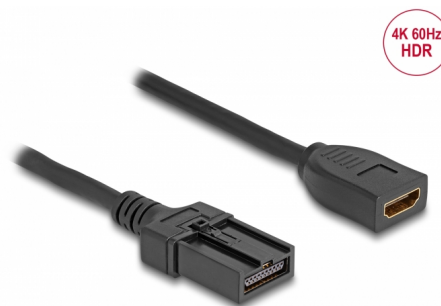

Delock HDMI Αυτοκινούμενο καλώδιο HDMI-A θηλυκό προς HDMI-E αρσενικό 3 μ. 4K 60 Hz

Περιγραφή

Αυτό το καλώδιο HDMI της Delock χρησιμοποιείται για τη σύνδεση μιας οθόνης με αυτοκινούμενο σύνδεσμο HDMI-E στο σύστημα πολυμέσων ενός οχήματος. Μεταδίδονται ηχητικά σήματα και σήματα video.

Ο σύνδεσμος HDMI-E διαθέτει μηχανισμό κλειδώματος και έχει σχεδιαστεί ειδικά για απαιτήσεις στον τομέα των οχημάτων. Μπορεί να αντέξει αυξομειώσεις θερμοκρασίας και δονήσεις πολύ καλά και αποτρέπει την είσοδο ακαθαρσιών και υγρασίας.

3 m

Αρ. προϊόντος 87905

EAN: 4043619879052

Χώρα προέλευσης: China

Συσκευασία: Τσαντάκι με φερμουάρ

Χαρακτηριστικά

- Συνδετήρας:
 - 1 x HDMI-A θηλυκό >
 - 1 x HDMI-E Αυτοκινούμενο αρσενικό
- Καλώδιο HDMI™ υψηλής ταχύτητας για χρήση σε αυτοκίνητα
- Μετρητής καλωδίου: 30 AWG
- Διάμετρος καλωδίου: περίπου 6 mm
- Αγωγός χαλκού
- Επιχρυσωμένες επαφές
- Επιχρυσωμένοι σύνδεσμοι
- Καλώδιο διπλής θωράκισης
- Ρυθμός μεταφοράς δεδομένων της τάξης των 18 Gbps
- Ανάλυση έως και 3840 x 2160 @ 60 Hz (ανάλογα με το σύστημα και το συνδεδεμένο υλικό)
- Υποστηρίζει Dolby® TrueHD και DTS-HD Master Audio™
- Χρώμα: μαύρο
- Μήκος συμπεριλ. συνδέσμου: περ. 3 m

Χρώμα καλωδίου:	μαύρο
Cable length incl. connector:	3 m
Τελείωμα συνδέσμου:	επιχρυσωμένη
Τελείωμα ακίδας:	επιχρυσωμένη
Conductor material:	χαλκός
Conductor gauge:	30 AWG
Shielding:	double