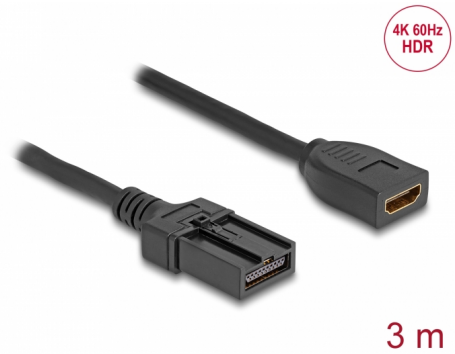

# Delock HDMI automobilski kabel HDMI-A ženski na HDMI-E muški 3 m 4K 60 Hz

## Opis

Ovaj HDMI kabel tvrtke Delock koristi se za spajanje zaslona s HDMI-E automobilskim spojnikom na multimedijском sustavu vozila. Video i audio signali se prenose.

HDMI-E spojnik ima blokirajući mehanizam i posebno je razvijen za zahtjeve u sektoru vozila. Može vrlo dobro podnijeti promjene temperature i vibracije i spriječiti prodiranje prljavštine ili vlage.

## Tehnički podaci

- Priključak:
  - 1 x HDMI-A ženski >
  - 1 x HDMI-E automobilski muški
- HDMI™ kabel za brzinske automobile
- Presjek kabela: 30 AWG
- Promjer kabela: oko 6 mm
- Bakreni vodič
- Pozlaćeni kontakti
- Pozlaćeni priključci
- Kabel dolazi s dvostrukim oklopom
- Brzina prijenosa podataka do 18 Gbps
- Razlučivost 3840 x 2160 @ 60 Hz (ovisno o sustavu i spojenom hardveru)
- Podržava Dolby® TrueHD i DTS-HD Master Audio™
- Boja: crno
- Duljina zajedno s priključkom: oko 3 m

## Physical characteristics

Boja kabela:	crne
Cable length incl. connector:	3 m
Površinska zaštite konektora:	pozlaćeni
Površinska zaštita kontakata:	pozlaćeni
Conductor material:	bakar
Conductor gauge:	AWG 30
Shielding:	double