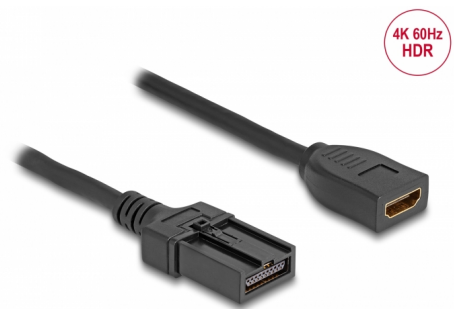

Delock HDMI Cablu automotiv HDMI-A mamă la HDMI-E tată 3 m 4K 60 Hz

Descriere scurta

Acest cablu HDMI de la Delock este utilizat pentru conectarea unui display cu conector automotiv HDMI-E la sistemul multimedia al unui vehicul. Semnalele video și audio sunt transmise.

Conectorul HDMI-E are un mecanism de blocare și a fost dezvoltat special pentru cerințele din sectorul vehiculelor. Poate rezista foarte bine la fluctuațiile de temperatură și vibrații și previne pătrunderea murdăriei sau a umidității.

3 m

Nr. 87905

EAN: 4043619879052

Țara de origine: China

Pachet: Pungă din plastic
cu închidere tip fermoar

Specification

- Conectori:
 - 1 x HDMI-A mamă >
 - 1 x HDMI-E automotiv tată
- High Speed Automotive HDMI™
- Grosime cablu: 30 AWG
- Diametru cablu: ca. 6 mm
- Conductor din cupru
- Contacte placate cu aur
- Conectori placați
- Cablu dublu ecranat
- Rată de transfer a datelor de până la 18 Gbps
- Rezoluție de până la 3840 x 2160 @ 60 Hz
(în funcție de sistem și de componentele hardware conectate)
- Acceptă Dolby® TrueHD și DTS-HD Master Audio™
- Culoare: negru
- Lungimea incl. conectori: aprox. 3 m

Conector 1:	1 x HDMI-A mamă
Conector 2:	1 x HDMI-E male

Technical characteristics

Data transfer rate:	10,2 Gb/s
Maximum screen resolution:	3840 x 2160 @ 60 Hz

Physical characteristics

Cable colour:	negru
Cable length incl. connector:	3 m
Connector finishing:	placat cu aur
Pin finishing:	placat cu aur
Conductor material:	cupru
Conductor gauge:	30 AWG
Shielding:	double