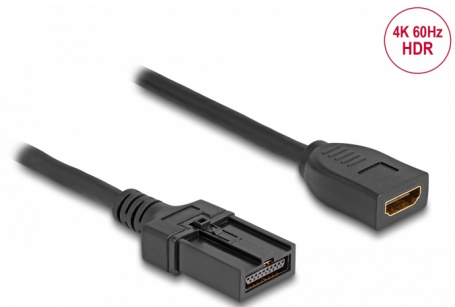

Delock HDMI önműködő kábel HDMI-A anya - HDMI-E apa kapcsolattal 3 m, 4K 60 Hz-s

Leírás

Ez a Delock HDMI kábel összeköt egy HDMI-E önműködő konnektorú lejátszót egy multimédia rendszerű eszközzel. Hang és képjelek is közvetítésre kerülnek.

A HDMI-E konnektor rendelkezik egy záró mechanizmussal és speciálisan a szállító szektor igényeinek megfelelően alakították ki. Vissza tudja tartani a hőmérséklet áramlását és ingadozását nagyon jól és megelőzi a pizok és pára beáramlását.

3 m

Tételszám 87905

EAN: 4043619879052

Származási hely: China

Csomag: Zárható műanyag tasak

Műszaki adatok

- Csatlakozó:
 - 1 x HDMI-A hüvely >
 - 1 x HDMI-E önműködő apa
- Autóba való High Speed HDMI™ kábel
- Kábel vastagsága: 30 AWG
- Kábelátmérő: kb. 6 mm
- Rézvezető
- Arany bevonatú érintkezők
- Arany bevonatú csatlakozók
- Duplán árnyékolt kábel
- Akár 18 Gbps sebességű adatátvitel
- Felbontás: max. 3840 x 2160 @ 60 Hz
(a rendszertől és csatlakoztatott hardvertől függően)
- Támogatja a Dolby® TrueHD és a DTS-HD Master Audio™ technológiát
- Szín: fekete
- Hosszúság a csatlakozóval együtt: kb. 3 m

Interface

Csatlakozó 1:	1 x HDMI-A hüvely
Csatlakozó 2:	1 x HDMI-E male

Technical characteristics

Sebességű adatátvitel:	10,2 Gb/s
Maximum screen resolution:	3840 x 2160 @ 60 Hz

Physical characteristics

Kábel színe:	fekete
Cable length incl. connector:	3 m
Csatlakozó bevonata:	aranyozott
Tű bevonata:	aranyozott
Conductor material:	réz
Conductor gauge:	30 AWG
Shielding:	double