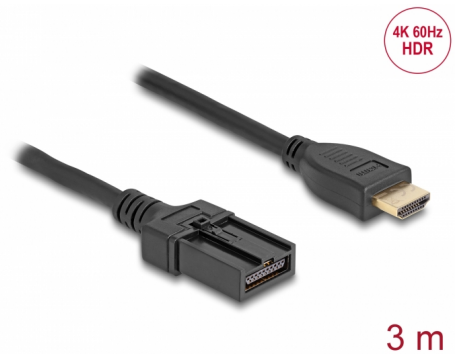

# Delock Kabel HDMI automobilového typu se HDMI-A samec na HDMI-E samec, 3 m, 4K 60 Hz

## Popis

Tento kabel HDMI značky Delock se používá k připojení displeje s automobilovým konektorem HDMI-E k multimediálnímu systému vozidla. Přenášeny jsou video a audio signály.

Konektor HDMI-E má zamykací mechanismus a byl vyvinut speciálně pro požadavky automobilového sektoru. Velmi dobře snese teplotní fluktuace a vibrace a zamezuje pronikání prachu nebo vlhkosti.

## Specifikace

- Konektor:
  - 1 x HDMI-A samec >
  - 1 x HDMI-E automobilového typu samec
- Vysokorychlostní kabel HDMI™ pro automobilový průmysl
- Průřez kabelu: 30 AWG
- Průměr kabelu: cca. 6 mm
- Měděné vodiče
- Pozlacené kontakty
- Konektory pozlacené
- Dvojitě stínění
- Rychlost přenosu dat až 10,2 Gbps
- Rozlišení až 3840 x 2160 @ 60 Hz  
(v závislosti na systému a připojeném hardware)
- Vyhovuje Dolby® TrueHD a DTS-HD Master Audio™
- Barva: černá
- Délka včetně konektorů cca. 3 m

## Physical characteristics

Barva kabelu:	černá
Cable length incl. connector:	3 m
Konektor s povrchovou úpravou:	pozlacen
Pin s povrchovou úpravou:	pozlacen
Conductor material:	měď
Conductor gauge:	30 AWG
Shielding:	dvojit