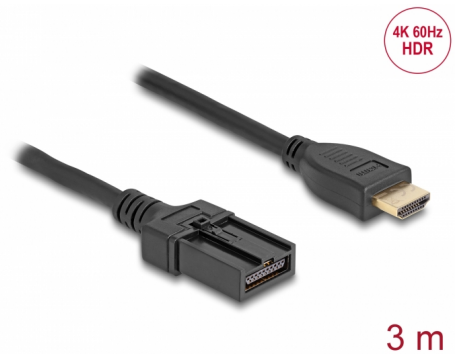

# Delock Kabel HDMI automobilového typu se HDMI-A samec na HDMI-E samec, 3 m, 4K 60 Hz

## Popis

Tento kabel HDMI značky Delock se používá k připojení displeje s automobilovým konektorem HDMI-E k multimediálnímu systému vozidla. Přenášeny jsou video a audio signály.

Konektor HDMI-E má zamykací mechanismus a byl vyvinut speciálně pro požadavky automobilového sektoru. Velmi dobře snese teplotní fluktuace a vibrace a zamezuje pronikání prachu nebo vlhkosti.

## Technické detaily

- Konektor:
  - 1 x HDMI-A samec >
  - 1 x HDMI-E automobilového typu samec
- Vysokorychlostní kabel HDMI™ pro automobilový průmysl
- Průřez kabelu: 30 AWG
- Průměr kabelu: cca. 6 mm
- Měděné vodiče
- Pozlacené kontakty
- Konektory pozlacené
- Dvojitě stínění
- Rychlost přenosu dat až 10,2 Gbps
- Rozlišení až 3840 x 2160 @ 60 Hz  
(v závislosti na systému a připojeném hardware)
- Vyhovuje Dolby® TrueHD a DTS-HD Master Audio™
- Barva: černá
- Délka včetně konektorů cca. 3 m

## Physical characteristics

Barva kabelu:	černá
Cable length incl. connector:	3 m
Konektor s povrchovou úpravou:	pozlacen
Pin s povrchovou úpravou:	pozlacen
Conductor material:	měď
Conductor gauge:	30 AWG
Shielding:	dvojit