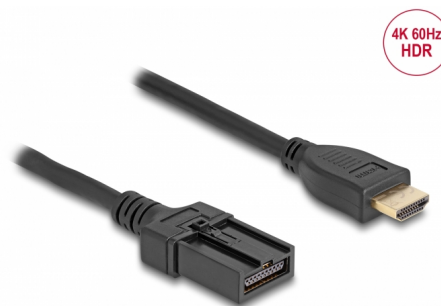

Delock HDMI Αυτοκινούμενο καλώδιο HDMI-A αρσενικό προς HDMI-E αρσενικό 3 μ. 4K 60 Hz

Περιγραφή

Αυτό το καλώδιο HDMI της Delock χρησιμοποιείται για τη σύνδεση μιας οθόνης με αυτοκινούμενο σύνδεσμο HDMI-E στο σύστημα πολυμέσων ενός οχήματος. Μεταδίδονται ηχητικά σήματα και σήματα video.

Ο σύνδεσμος HDMI-E διαθέτει μηχανισμό κλειδώματος και έχει σχεδιαστεί ειδικά για απαιτήσεις στον τομέα των οχημάτων. Μπορεί να αντέξει αυξομειώσεις θερμοκρασίας και δονήσεις πολύ καλά και αποτρέπει την είσοδο ακαθαρσιών και υγρασίας.

3 m

Αρ. προϊόντος 87906

EAN: 4043619879069

Χώρα προέλευσης: China

Συσκευασία: Τσαντάκι με φερμουάρ

Χαρακτηριστικά

- Συνδετήρας:
 - 1 x HDMI-A θηλυκή >
 - 1 x HDMI-E Αυτοκινούμενο αρσενικό
- Καλώδιο HDMI™ υψηλής ταχύτητας για χρήση σε αυτοκίνητα
- Μετρητής καλωδίου: 30 AWG
- Διάμετρος καλωδίου: περίπου 6 mm
- Αγωγός χαλκού
- Επιχρυσωμένες επαφές
- Επιχρυσωμένοι σύνδεσμοι
- Καλώδιο διπλής θωράκισης
- Ρυθμός μεταφοράς δεδομένων της τάξης των 10,2 Gbps
- Ανάλυση έως και 3840 x 2160 @ 60 Hz (ανάλογα με το σύστημα και το συνδεδεμένο υλικό)
- Υποστηρίζει Dolby® TrueHD και DTS-HD Master Audio™
- Χρώμα: μαύρο
- Μήκος συμπεριλ. συνδέσμου: περ. 3 m

Χρώμα καλωδίου:	μαύρο
Cable length incl. connector:	3 m
Τελείωμα συνδέσμου:	επιχρυσωμένη
Τελείωμα ακίδας:	επιχρυσωμένη
Conductor material:	χαλκός
Conductor gauge:	30 AWG
Shielding:	double