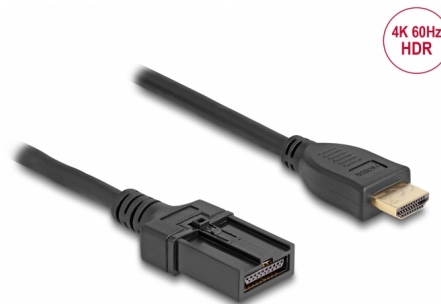

Delock HDMI Αυτοκινούμενο καλώδιο HDMI-A αρσενικό προς HDMI-E αρσενικό 3 μ. 4K 60 Hz

Περιγραφή

Αυτό το καλώδιο HDMI της Delock χρησιμοποιείται για τη σύνδεση μιας οθόνης με αυτοκινούμενο σύνδεσμο HDMI-E στο σύστημα πολυμέσων ενός οχήματος. Μεταδίδονται ηχητικά σήματα και σήματα video.

Ο σύνδεσμος HDMI-E διαθέτει μηχανισμό κλειδώματος και έχει σχεδιαστεί ειδικά για απαιτήσεις στον τομέα των οχημάτων. Μπορεί να αντέξει αυξομειώσεις θερμοκρασίας και δονήσεις πολύ καλά και αποτρέπει την είσοδο ακαθαρσιών και υγρασίας.

3 m

Αρ. προϊόντος 87906

EAN: 4043619879069

Χώρα προέλευσης: China

Συσκευασία: Τσαντάκι με φερμουάρ

Προδιαγραφές

- Συνδετήρας:
 - 1 x HDMI-A θηλυκή >
 - 1 x HDMI-E Αυτοκινούμενο αρσενικό
- Καλώδιο HDMI™ υψηλής ταχύτητας για χρήση σε αυτοκίνητα
- Μετρητής καλωδίου: 30 AWG
- Διάμετρος καλωδίου: περίπου 6 mm
- Αγωγός χαλκού
- Επιχρυσωμένες επαφές
- Επιχρυσωμένοι σύνδεσμοι
- Καλώδιο διπλής θωράκισης
- Ρυθμός μεταφοράς δεδομένων της τάξης των 10,2 Gbps
- Ανάλυση έως και 3840 x 2160 @ 60 Hz (ανάλογα με το σύστημα και το συνδεδεμένο υλικό)
- Υποστηρίζει Dolby® TrueHD και DTS-HD Master Audio™
- Χρώμα: μαύρο
- Μήκος συμπεριλ. συνδέσμου: περ. 3 m

Χρώμα καλωδίου:	μαύρο
Cable length incl. connector:	3 m
Τελείωμα συνδέσμου:	επιχρυσωμένη
Τελείωμα ακίδας:	επιχρυσωμένη
Conductor material:	χαλκός
Conductor gauge:	30 AWG
Shielding:	double