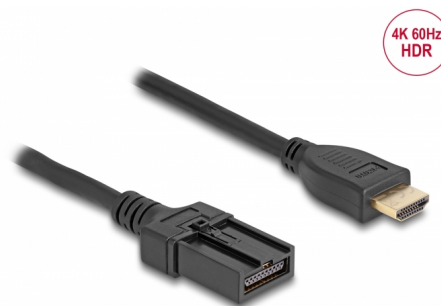

Delock HDMI Cablu automotiv HDMI-A tată la HDMI-E tată 3 m 4K 60 Hz

Descriere scurta

Acest cablu HDMI de la Delock este utilizat pentru conectarea unui display cu conector automotiv HDMI-E la sistemul multimedia al unui vehicul. Semnalele video și audio sunt transmise.

Conectorul HDMI-E are un mecanism de blocare și a fost dezvoltat special pentru cerințele din sectorul vehiculelor. Poate rezista foarte bine la fluctuațiile de temperatură și vibrații și previne pătrunderea murdăriei sau a umidității.

3 m

Nr. 87906

EAN: 4043619879069

Țara de origine: China

Pachet: Pungă din plastic
cu închidere tip fermoar

Specification

- Conectori:
 - 1 x HDMI-A tată >
 - 1 x HDMI-E automotiv tată
- High Speed Automotive HDMI™
- Grosime cablu: 30 AWG
- Diametru cablu: ca. 6 mm
- Conductor din cupru
- Contacte placate cu aur
- Conectori placați
- Cablu dublu ecranat
- Rată de transfer a datelor de până la 10,2 Gbps
- Rezoluție de până la 3840 x 2160 @ 60 Hz
(în funcție de sistem și de componentele hardware conectate)
- Acceptă Dolby® TrueHD și DTS-HD Master Audio™
- Culoare: negru
- Lungimea incl. conectori: aprox. 3 m

Conector 1:	1 x HDMI-A tată
Conector 2:	1 x HDMI-E male

Technical characteristics

Data transfer rate:	10,2 Gb/s
Maximum screen resolution:	3840 x 2160 @ 60 Hz

Physical characteristics

Cable colour:	negru
Cable length incl. connector:	3 m
Connector finishing:	placat cu aur
Pin finishing:	placat cu aur
Conductor material:	cupru
Conductor gauge:	30 AWG
Shielding:	double