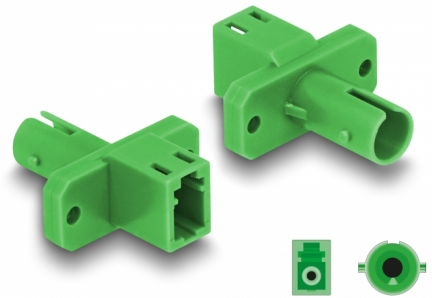

Delock Cuplaj hibrid cu fibră optică LC Simplex mamă la ST Simplex mamă, verde

Descriere scurta

Acest cuplaj hibrid LC Simplex la ST Simplex de la Delock permite conversia de la un tip de conector la altul. Aceasta înseamnă că cablurile din fibră optică LC și ST pot fi conectate cu ușurință între ele și sunt potrivite pentru montarea în cutii de conectare cu fibră optică, dulapuri și panouri de patch-uri.

Protecție împotriva prafului datorită capacului

Ambreiajul este echipat cu un capac potrivit pentru a proteja manșonul de praf și pentru a-l păstra curat.

**Nr. 87937**

EAN: 4043619879373

Țara de origine: China

Pachet: Pungă din plastic
cu închidere tip fermoar

Specification

- Conectori:
 - 1 x LC Simplex mamă
 - 1 x mamă ST Simplex
- Pierdere introducere < 0,3 dB
- Pierdere de retur > 50 dB
- Manșon din ceramică
- Cu capac de protecție împotriva prafului
- Montare cu șuruburi
- 2 găuri de montare
- Diametrul orificiului de montare: aprox. 2,3 mm
- Distanță orificiu șurub: cca 18 mm
- Temperatură în stare de funcționare: -40 °C ~ 80 °C
- Culoare: verde
- Material: plastic
- Dimensiunii (LxIxI): aprox. 26,0 x 22,0 x 9,3 mm

Temperatură în stare de funcționare:	-40 °C ~ 80 °C
--------------------------------------	----------------

Physical characteristics

Material:	plastic
Lungime:	26,0 mm
Width:	22,0 mm
Height:	9,3 mm
Colour:	verde