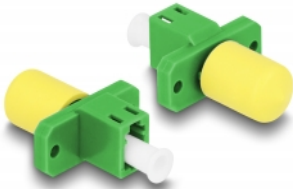

Delock Cuplaj hibrid cu fibră optică LC Simplex mamă la ST Simplex mamă, verde

Descriere scurta

Acest cuplaj hibrid LC Simplex la ST Simplex de la Delock permite conversia de la un tip de conector la altul. Aceasta înseamnă că cablurile din fibră optică LC și ST pot fi conectate cu ușurință între ele și sunt potrivite pentru montarea în cutii de conectare cu fibră optică, dulapuri și panouri de patch-uri.

Pachet: Pungă din plastic
cu închidere tip fermoar

Specification

- Conectori:
 - 1 x LC Simplex mamă
 - 1 x mamă ST Simplex
- Pierdere introducere < 0,3 dB
- Pierdere de retur > 50 dB
- Manșon din ceramică
- Cu capac de protecție împotriva prafului
- Montare cu șuruburi
- 2 găuri de montare
- Diametrul orificiului de montare: aprox. 2,3 mm
- Distanță orificiu șurub: cca 18 mm
- Temperatură în stare de funcționare: -40 °C ~ 80 °C
- Culoare: verde
- Material: plastic
- Dimensiunii (LxIxI): aprox. 26,0 x 22,0 x 9,3 mm

Cerinte de sistem

- Un port tată LC Simplex liber
- Un port tată ST Simplex liber

Pachetul contine

- Cuplaj cu fibră optică

Imagini

Interface

Conector 1:	1 x LC Simplex mamă
Conector 2:	1 x mamă ST Simplex

Technical characteristics

Temperatură în stare de funcționare:	-40 °C ~ 80 °C
--------------------------------------	----------------

Physical characteristics

Material:	plastic
Lungime:	26,0 mm
Width:	22,0 mm
Height:	9,3 mm
Colour:	verde