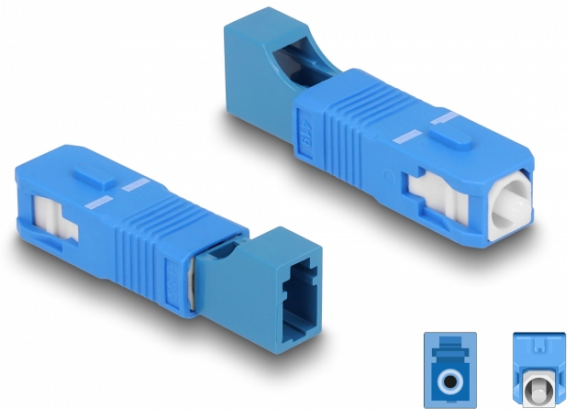

Delock Acoplador híbrido de fibra óptica SC Simplex macho a LC Simplex hembra azul

Descripción

Este acoplamiento híbrido SC Simplex a LC Simplex de Delock permite la conversión de un tipo de conector a otro. Esto significa que los cables de fibra óptica SC y LC se pueden conectar fácilmente entre sí.

Protección por cubierta antipolvo

El acoplamiento está equipado con una tapa adecuada para proteger la manga del polvo y mantenerla limpia.

Especificación técnica

- Conectores:
 - 1 x SC Simplex macho
 - 1 x LC Simplex hembra
- Pérdida de inserción • Pérdida de retorno > 50 dB
- Manga de cerámica
- Con tapa para el polvo
- Temperatura de funcionamiento: -40 °C ~ 75 °C
- Color: azul
- Material: plástico
- Dimensiones (LxANxAL): aprox. 45,9 x 9,5 x 8,9 mm

Requisitos del sistema

- Un puerto hembra SC Simplex disponible
- Puerto macho LC Simplex disponible

Contenido del paquete

- Acoplador de fibra óptica

Número de elemento 87941

EAN: 4043619879410

Pais de origen: China

Paquete: Bolsa de plástico con cremallera

Image

Interface	
Conector 1:	1 x SC Simplex macho
Conector 2 :	1 x LC Simplex macho
Technical characteristics	
Temperatura de funcionamiento:	-40 °C ~ 75 °C
Physical characteristics	
Material:	plástico
Longitud:	45,9 mm
Width:	9,5 mm
Height:	8.9 mm
Color:	azul