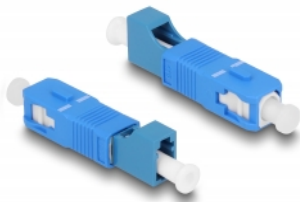

Delock Acoplador híbrido de fibra óptica SC Simplex macho a LC Simplex hembra azul

Descripción

Este acoplamiento híbrido SC Simplex a LC Simplex de Delock permite la conversión de un tipo de conector a otro. Esto significa que los cables de fibra óptica SC y LC se pueden conectar fácilmente entre sí.

Protección por cubierta antipolvo

El acoplamiento está equipado con una tapa adecuada para proteger la manga del polvo y mantenerla limpia.

Especificación técnica

- Conectores:
 - 1 x SC Simplex macho
 - 1 x LC Simplex hembra
- Pérdida de inserción • Pérdida de retorno > 50 dB
- Manga de cerámica
- Con tapa para el polvo
- Temperatura de funcionamiento: -40 °C ~ 75 °C
- Color: azul
- Material: plástico
- Dimensiones (LxANxAL): aprox. 45,9 x 9,5 x 8,9 mm

Requisitos del sistema

- Un puerto hembra SC Simplex disponible
- Puerto macho LC Simplex disponible

Contenido del paquete

- Acoplador de fibra óptica

Número de elemento 87941

EAN: 4043619879410

Pais de origen: China

Paquete: Bolsa de plástico con cremallera

Image

Interface	
Conector 1:	1 x SC Simplex macho
Conector 2 :	1 x LC Simplex macho
Technical characteristics	
Temperatura de funcionamiento:	-40 °C ~ 75 °C
Physical characteristics	
Material:	plástico
Longitud:	45,9 mm
Width:	9,5 mm
Height:	8.9 mm
Color:	azul