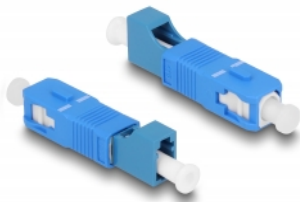

Delock Coupleur hybride de fibre optique SC Simplex mâle à LC Simplex femelle, bleu

Description

Ce couplage hybride SC Simplex à LC Simplex de Delock permet la conversion d'un type de connecteur à l'autre. Cela signifie que des câbles de fibre optique SC et LC peuvent facilement être connectés l'un à l'autre.

Protection avec un capot contre la poussière

Le coupleur est muni d'un capot adapté pour protéger le manchon contre la poussière et le garder propre.

Spécifications techniques

- Connecteurs :
1 x SC Simplex mâle
1 x LC Simplex femelle
- Perte d'insertion • Perte de retour > 50 dB
- Manchon en céramique
- Avec couvercle anti-poussière
- Température de fonctionnement : -40 °C ~ 75 °C
- Couleur : bleu
- Matériaux : plastique
- Dimensions (LxlxH) : env. 45,9 x 9,5 x 8,9 mm

Configuration système requise

- Un port SC Simplex femelle libre
- Un port LC Simplex mâle libre

Contenu de l'emballage

- Raccord de fibre optique

N° produit 87941

EAN: 4043619879410

Pays d'origine: China

Emballage: Sac polyvalent à fermeture éclair

Image

Interface	
Connecteur 1:	1 x SC Simplex mâle
Connecteur 2:	1 x LC Simplex mâle
Technical characteristics	
Température de fonctionnement :	-40 °C ~ 75 °C
Physical characteristics	
Matériaux:	plastique
Longueur:	45,9 mm
Width:	9,5 mm
Height:	8.9 mm
Couleur:	bleu