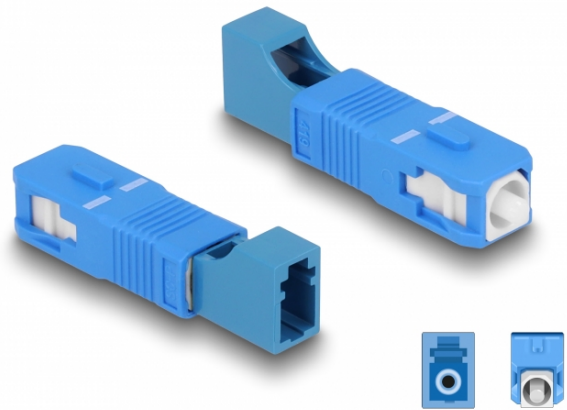

Delock Coupleur hybride de fibre optique SC Simplex mâle à LC Simplex femelle, bleu

Description

Ce couplage hybride SC Simplex à LC Simplex de Delock permet la conversion d'un type de connecteur à l'autre. Cela signifie que des câbles de fibre optique SC et LC peuvent facilement être connectés l'un à l'autre.

Protection avec un capot contre la poussière

Le coupleur est muni d'un capot adapté pour protéger le manchon contre la poussière et le garder propre.

Spécifications techniques

- Connecteurs :
1 x SC Simplex mâle
1 x LC Simplex femelle
- Perte d'insertion • Perte de retour > 50 dB
- Manchon en céramique
- Avec couvercle anti-poussière
- Température de fonctionnement : -40 °C ~ 75 °C
- Couleur : bleu
- Matériaux : plastique
- Dimensions (LxlxH) : env. 45,9 x 9,5 x 8,9 mm

Configuration système requise

- Un port SC Simplex femelle libre
- Un port LC Simplex mâle libre

Contenu de l'emballage

- Raccord de fibre optique

N° produit 87941

EAN: 4043619879410

Pays d'origine: China

Emballage: Sac polyvalent à fermeture éclair

Image

Interface	
Connecteur 1:	1 x SC Simplex mâle
Connecteur 2:	1 x LC Simplex mâle
Technical characteristics	
Température de fonctionnement :	-40 °C ~ 75 °C
Physical characteristics	
Matériaux:	plastique
Longueur:	45,9 mm
Width:	9,5 mm
Height:	8.9 mm
Couleur:	bleu