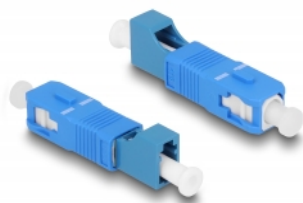

Delock Cuplaj hibrid cu fibră optică SC Simplex tată la LC Simplex mamă, albastru

Descriere scurta

Acest cuplaj hibrid SC Simplex la LC Simplex de la Delock permite conversia de la un tip de conector la altul. Aceasta înseamnă că cablurile de fibră optică SC și LC pot fi conectate cu ușurință între ele.

Protecție împotriva prafului datorită capacului

Ambreiajul este echipat cu un capac potrivit pentru a proteja manșonul de praf și pentru a-l păstra curat.

Specification

- Conectori:
1 x SC Simplex tată
1 x LC Simplex mamă
- Pierdere introducere • Pierdere de retur > 50 dB
- Manșon din ceramică
- Cu capac de protecție împotriva prafului
- Temperatură în stare de funcționare: -40 °C ~ 75 °C
- Culoare: albastru
- Material: plastic
- Dimensiunii (Lxlxl): aprox. 45,9 x 9,5 x 8,9 mm

Cerinte de sistem

- Un port SC Simplex mamă disponibil
- Un port tată LC Simplex liber

Pachetul contine

- Cuplaj cu fibră optică

Nr. 87941

EAN: 4043619879410

Țara de origine: China

Pachet: Pungă din plastic cu închidere tip fermoar

Imagini

Interface	
Conector 1:	1 x SC Simplex tată
Conector 2:	1 x LC Simplex tată
Technical characteristics	
Temperatură în stare de funcționare:	-40 °C ~ 75 °C
Physical characteristics	
Material:	plastic
Lungime:	45.9 mm
Width:	9,5 mm
Height:	8.9 mm
Colour:	albastru