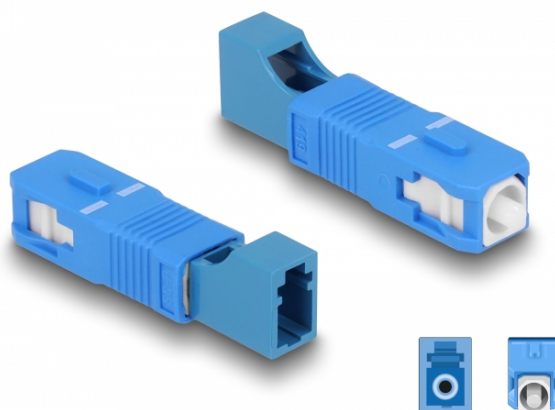

Delock Cuplaj hibrid cu fibră optică SC Simplex tată la LC Simplex mamă, albastru

Descriere scurta

Acest cuplaj hibrid SC Simplex la LC Simplex de la Delock permite conversia de la un tip de conector la altul. Aceasta înseamnă că cablurile de fibră optică SC și LC pot fi conectate cu ușurință între ele.

Protecție împotriva prafului datorită capacului

Ambreiajul este echipat cu un capac potrivit pentru a proteja manșonul de praf și pentru a-l păstra curat.

Specification

- Conectori:
1 x SC Simplex tată
1 x LC Simplex mamă
- Pierdere introducere • Pierdere de retur > 50 dB
- Manșon din ceramică
- Cu capac de protecție împotriva prafului
- Temperatură în stare de funcționare: -40 °C ~ 75 °C
- Culoare: albastru
- Material: plastic
- Dimensiunii (Lxlxl): aprox. 45,9 x 9,5 x 8,9 mm

Cerinte de sistem

- Un port SC Simplex mamă disponibil
- Un port tată LC Simplex liber

Pachetul contine

- Cuplaj cu fibră optică

Nr. 87941

EAN: 4043619879410

Țara de origine: China

Pachet: Pungă din plastic cu închidere tip fermoar

Imagini

Interface	
Conector 1:	1 x SC Simplex tată
Conector 2:	1 x LC Simplex tată
Technical characteristics	
Temperatură în stare de funcționare:	-40 °C ~ 75 °C
Physical characteristics	
Material:	plastic
Lungime:	45.9 mm
Width:	9,5 mm
Height:	8.9 mm
Colour:	albastru