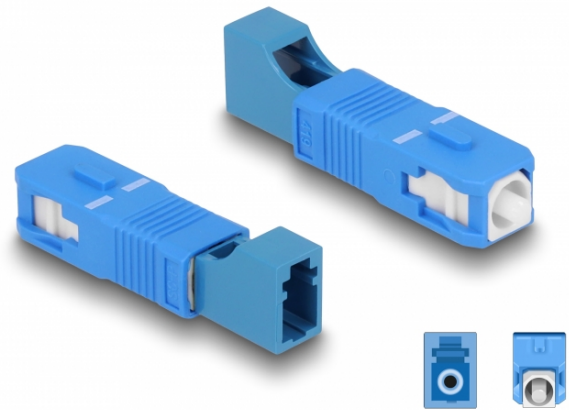

Delock Fiberoptisk hybridkoppling SC Simplex hona till LC Simplex hona blå

Beskrivning

SC Simplex till LC Simplex hybridkoppling från Delock som möjliggör konvertering från en anslutningstyp till en annan. Detta innebär att SC och LC fiberoptiska kablar enkelt kan anslutas till varandra.

Skydd från dammskydd

Kopplingen är utrustad med ett lämpligt lock för att skydda bussningen från damm och hålla den ren.

Specifikationer

- Anslutning:
1 x SC Simplex hane
1 x LC Simplex hona
- Insättningsdämpning • Returförlust > 50 dB
- Keramisk hylsa
- Med dammskydd
- Drifttemperatur: -40 °C ~ 75 °C
- Färg: blå
- Material: plast
- Mått (LxBxH): ca 45,9 x 9,5 x 8,9 mm

Systemkrav

- En ledig SC Simplex-port hona
- En ledig LC Simplex -port hane

Paketets innehåll

- Fiberoptisk koppling

Artikelnummer 87941

EAN: 4043619879410

Ursprungsland: China

Paket: Zippåse

Bilder

Interface	
Kontakt 1:	1 x SC Simplex hane
Kontakt 2:	1 x LC Simplex hane
Technical characteristics	
Driftstemperatur:	-40 °C ~ 75 °C
Physical characteristics	
Material:	plast
Längd:	45,9 mm
Width:	9,5 mm
Height:	8.9 mm
Färg:	blått