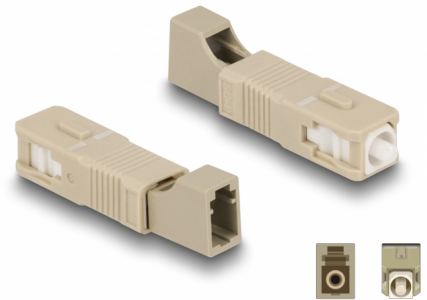

Delock Coupleur hybride de fibre optique SC Simplex mâle à LC Simplex femelle, beige

Description

Ce couplage hybride SC Simplex à LC Simplex de Delock permet la conversion d'un type de connecteur à l'autre. Cela signifie que des câbles de fibre optique SC et LC peuvent facilement être connectés l'un à l'autre.

Protection avec un capot contre la poussière

Le coupleur est muni d'un capot adapté pour protéger le manchon contre la poussière et le garder propre.

N° produit 87942

EAN: 4043619879427

Pays d'origine: China

Emballage: Sac polyvalent à fermeture éclair

Spécifications techniques

- Connecteurs :
 - 1 x SC Simplex mâle
 - 1 x LC Simplex femelle
- Perte d'insertion < 0,3 dB
- Perte de retour > 50 dB
- Manchon en céramique
- Avec couvercle anti-poussière
- Température de fonctionnement : -40 °C ~ 75 °C
- Couleur : beige
- Matériaux : plastique
- Dimensions (LxlxH) : env. 45,9 x 9,5 x 8,9 mm

Configuration système requise

- Un port SC Simplex femelle libre
- Un port LC Simplex mâle libre

Contenu de l'emballage

- Raccord de fibre optique

Image

Interface

Connecteur 1:	1 x SC Simplex mâle
Connecteur 2:	1 x LC Simplex mâle