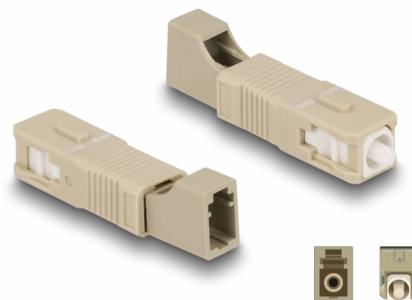

# Delock Hibridni spojnik s optičkim vlaknima SC Simplex muški na LC Simplex ženski, bež

## Opis

Ova hibridna spojka tvrtke Delock, SC Simplex na LC Simplex, omogućuje pretvorbu jednog tipa konektora u drugi. To znači da se SC i LC optički kabeli mogu lako povezati.

### Zaštita poklopcem protiv prašine

Spojnik je opremljen odgovarajućom kapicom za zaštitu rukavca od prašine i prljavštine.

## Tehnički podaci

- Priključak:
  - 1 x SC Simplex muški
  - 1 x LC Simplex ženski
- Gubitak na spoju < 0,3 dB
- Povratni gubitak > 50 dB
- Keramički rukavac
- S poklopcem za prašinu
- Radna temperatura: -40 °C ~ 75 °C
- Boja: bež
- Materijal: plastika
- Mjere (DxŠxV): oko 45,9 x 9,5 x 8,9 mm