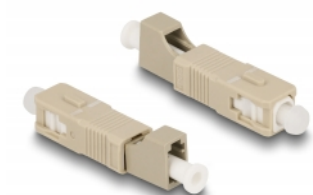

Sadržaj pakiranja

- Spojnica s optičkim vlaknima

Slike