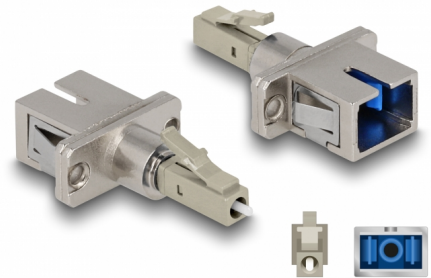

Delock Cuplaj hibrid cu fibră optică LC Simplex tată la SC Simplex mamă, bej

Descriere scurta

Acest cuplaj hibrid LC Simplex la SC Simplex de la Delock permite conversia de la un tip de conector la altul. Aceasta înseamnă că cablurile din fibră optică LC și SC pot fi conectate cu ușurință între ele și sunt potrivite pentru montarea în cutii de conectare cu fibră optică, dulapuri și panouri de patch-uri.

Protecție împotriva prafului datorită capacului

Ambreiajul este echipat cu un capac potrivit pentru a proteja manșonul de praf și pentru a-l păstra curat.

Nr. 87945

EAN: 4043619879458

Țara de origine: China

Pachet: Pungă din plastic
cu închidere tip fermoar

Specification

- Conectori:
 - 1 x LC Simplex tată
 - 1 x SC Simplex mamă
- Pierdere introducere < 0,3 dB
- Pierdere de retur > 60 dB
- Manșon din ceramică
- Cu capac de protecție împotriva prafului
- Montare prin suport metalic sau cu șuruburi
- 2 găuri de montare
- Diametrul orificiului de montare: aprox. 2,3 mm
- Distanță orificiu șurub: cca 18 mm
- Temperatură în stare de funcționare: -40 °C ~ 75 °C
- Culoare: bej
- Material: plastic / metal
- Dimensiunii (LxIxI): aprox. 45,0 x 22,0 x 9,3 mm

Cerinte de sistem

- Un port LC Simplex mamă disponibil
- Un port tată SC Simplex liber

Pachetul conține

- Cuplaj cu fibră optică
- 2 x șuruburi

Imagini

Interface

Conector 1:	1 x LC Simplex tată
-------------	---------------------