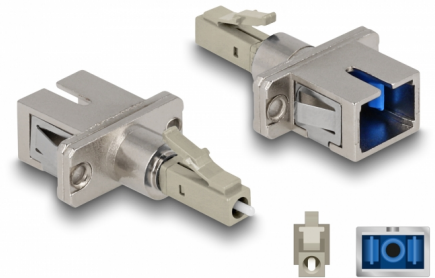

Delock Fiberoptisk hybridkoppling LC Simplex hona till SC Simplex hona beige

Beskrivning

LC Simplex till SC Simplex hybridkoppling från Delock som möjliggör konvertering från en anslutningstyp till en annan. Detta innebär att LC och SC fiberoptiska kablar enkelt kan anslutas till varandra och att de är lämpade för montering i fiberoptiska anslutningsdosor, skåp och patchpaneler.

Skydd från dammskydd

Kopplingen är utrustad med ett lämpligt lock för att skydda bussningen från damm och hålla den ren.

Artikelnummer 87945

EAN: 4043619879458

Ursprungsland: China

Paket: Zippåse

Specifikationer

- Anslutning:
 - 1 x LC Simplex hane
 - 1 x SC Simplex hona
- Insättningsdämpning < 0,3 dB
- Returförlust > 60 dB
- Keramisk hylsa
- Med dammskydd
- Montering via metallhållare eller med skruvar
- 2 x monteringshål
- Monteringshål diameter: ca. 2,3 mm
- Skruvhåldelning: ca 18 mm
- Driftstemperatur: -40 °C ~ 75 °C
- Färg: beige
- Material: plast / metall
- Mått (LxBxH): ca 45,0 x 22,0 x 9,3 mm

Technical characteristics

Driftstemperatur:	-40 °C ~ 75 °C
-------------------	----------------

Physical characteristics

Material:	plast, metall
Längd:	45,0 mm
Width:	22,0 mm
Height:	9,3 mm
Färg:	beige