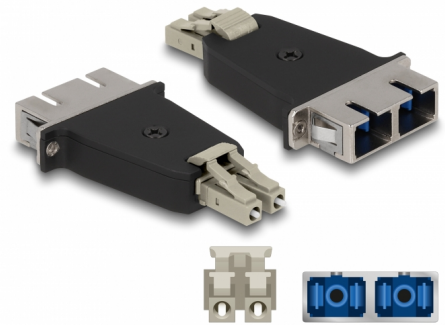

Delock Cuplaj hibrid cu fibră optică LC Duplex tată la SC Duplex mamă, bej

Descriere scurta

Acest cuplaj hibrid LC Duplex la SC Duplex de la Delock permite conversia de la un tip de conector la altul. Aceasta înseamnă că cablurile din fibră optică LC și SC pot fi conectate cu ușurință între ele și sunt potrivite pentru montarea în cutii de conectare cu fibră optică, dulapuri și panouri de patch-uri.

Protecție împotriva prafului datorită capacului

Ambreiajul este echipat cu un capac potrivit pentru a proteja manșonul de praf și pentru a-l păstra curat.

**Nr. 87948**

EAN: 4043619879489

Țara de origine: China

Pachet: Pungă din plastic
cu închidere tip fermoar

Specification

- Conectori:
 - 1 x LC Duplex tată
 - 1 x SC Duplex mamă
- Pierdere introducere < 0,3 dB
- Pierdere de retur > 60 dB
- Manșon din ceramică
- Cu capac de protecție împotriva prafului
- Montare prin suport metalic sau cu șuruburi
- 2 găuri de montare
- Diametrul orificiului de montare: aprox. 2,3 mm
- Distanță orificiu șurub: cca 18 mm
- Temperatură în stare de funcționare: -40 °C ~ 80 °C
- Culoare: bej / negru
- Material: plastic / metal
- Dimensiunii (LxIxI): aprox. 70,0 x 35,3 x 9,6 mm

Cerinte de sistem

- Un port LC Duplex mamă disponibil
- Un port tată SC Duplex liber

Pachetul conține

- Cuplaj cu fibră optică
- 2 x șuruburi

Imagini

Interface

Conector 1:	1 x LC Duplex tată
Conector 2:	1 x SC Duplex mamă