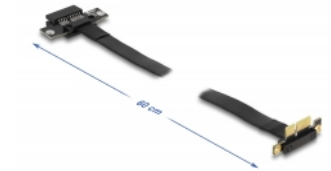

Delock Riserkort PCI Express x1 hane 90° vinklad till x1-fack med kabel 60 cm

Beskrivning

PCI Express-riserkort från Delock som används för att ansluta ett PCI Express x1-kort. Flexibel kabel som möjliggör en utrymmesbesparande installation inuti ett datorfodral.

60 cm

Artikelnummer 88024

EAN: 4043619880249

Ursprungsland: Taiwan,
Republic of China

Paket: Låda

Specifikationer

- Anslutning:
 - 1 x PCI Express x1 hane
 - 1 x PCI Express x1 uttag
- Stöder PCI Express 3.0-protokoll
- Sladdstorlek: 28 AWG
- Färg: svart
- Oberoende av operativsystem, ingen drivrutinsinstallation krävs
- Kabellängd: ca 60 cm

Systemkrav

- PC med en ledig PCI Express x1 / x4 / x8 / x16 / x32 -plats

Paketets innehåll

- PCIe stigarkort
- Bruksanvisning

Bilder

General

Specifikationer:	PCI Express 3.0
Style:	Platt kabel

Interface

Kontakt 1:	1 x PCI Express x1 hane
Kontakt 2:	1 x PCI Express x1 uttag

Physical characteristics

Kabellängd:	60 cm
Färg:	svart