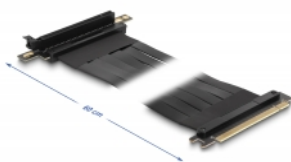

Delock Riser karta PCI Express, ze zástrčky x16 na slot x16 90° pravoúhlý, s kabelem, délka 60 cm

Popis

Tato karta PCI Express Riser značky Delock se k připojení karty PCI Express x16. Ohebný kabel umožňuje prostorově úspornou instalaci do skříně počítače.

60 cm

Číslo produktu 88028

EAN: 4043619880287

Země původu: Taiwan,
Republic of China

Balení: Box

Technické detaily

- Konektor:
 - 1 x PCI Express x16 samec
 - 1 x PCI Express x16 slot
- Podporuje PCI Express 3.0 protokol
- Průřez kabelu: 28 AWG
- Barva: černá
- Nezávislé na operačním systému, nevyžaduje instalaci žádných ovladačů
- Délka kabelu: cca. 60 cm

Systémové požadavky

- PC s jedním volným PCI Express x16 / x32 slotem

Obsah balení

- PCIe riser card
- Uživatelská příručka

Příslušenství

General

Specifikace:	PCI Express 3.0
Style:	Plochý kabel

Interface

Konektor 1:	1 x PCI Express x16 samec
Konektor 2:	1 x PCI Express x16 slot

Physical characteristics

Délka kabelu:	60 cm
Barva:	černá