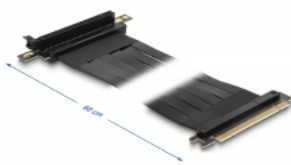

- Tarjeta elevadora PCIe
- Manual del usuario

Image