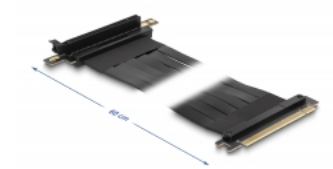

- Κάρτα ανύψωσης PCIe
- Εγχειρίδιο χρήστη

Εικόνες