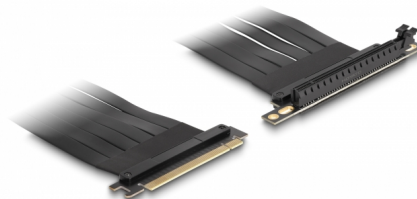

# Delock Κάρτα Ανύψωσης PCI Express x16 αρσενικό προς x16 υποδοχή με γωνία 90° με καλώδιο 60 εκ.

## Περιγραφή

Αυτός ο ανυψωτής κάρτας PCI Express της Delock χρησιμοποιείται για τη σύνδεση μιας κάρτας PCI Express x16. Το εύκαμπτο καλώδιο επιτρέπει μια εγκατάσταση με εξοικονόμηση χώρου μέσα στη θήκη του υπολογιστή.

## Προδιαγραφές

- Συνδετήρας:
  - 1 x PCI Express x16 αρσενική
  - 1 x PCI Express x16 υποδοχή
- Υποστηρίζει το πρωτόκολλο PCI Express 3.0
- Μετρητής καλωδίου: 28 AWG
- Χρώμα: μαύρο
- Ανεξαρτήτως Λειτουργικού συστήματος, δεν χρειάζεται εγκατάσταση μονάδας
- Μήκος καλωδίου: περ. 60 cm

## Physical characteristics

Μήκος καλωδίου:	60 cm
Χρώμα:	μαύρο